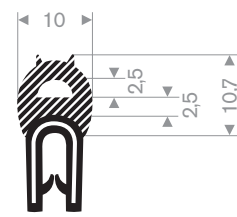

Artikelcode 3924500830
Kwaliteit PVC + Moosrubber EPDM
Klembereik 1-2 mm
Kleur Zwart
Lengte 50 meter