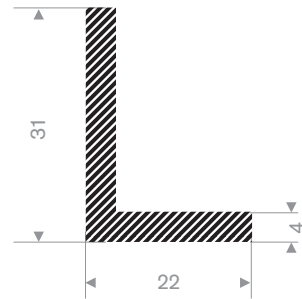

Artikelcode 3922501125
Kwaliteit EPDM
Hardheid 15° Shore
Kleur Zwart
Lengte 25 meter zelfklevend