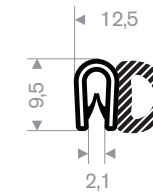

Artikelcode 3924500135
Kwaliteit PVC + Moosrubber EPDM
Klembereik 1-2 mm
Kleur Zwart
Lengte 50 meter