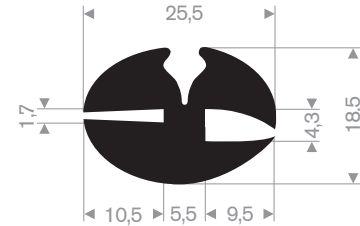

Artikelcode 3921652015
Kwaliteit EPDM
Hardheid 70° Shore
Kleur Zwart
Lengte 50 meter

Artikelcode 3921652020
Kwaliteit EPDM
Hardheid 70° Shore
Kleur Zwart
Lengte 50 meter

Artikelcode 3921652525
Kwaliteit EPDM
Hardheid 60° Shore
Kleur Zwart
Lengte 25 meter

Artikelcode 3921655020
Kwaliteit EPDM
Hardheid 70° Shore
Kleur Zwart
Lengte 50 meter

Artikelcode 3921655023
Kwaliteit EPDM
Hardheid 60° Shore
Kleur Zwart
Lengte 50 meter

Artikelcode 3921655535
Kwaliteit EPDM
Hardheid 60° Shore
Kleur Zwart
Lengte 30 meter

Artikelcode 3921300218
Kwaliteit EPDM
Hardheid 70° Shore
Kleur Zwart
Lengte 50 meter

Artikelcode 3921300288
Kwaliteit EPDM
Hardheid 70° Shore
Kleur Zwart
Lengte 50 meter

Artikelcode 3921300412
Kwaliteit EPDM
Hardheid 70° Shore
Kleur Zwart
Lengte 30 meter