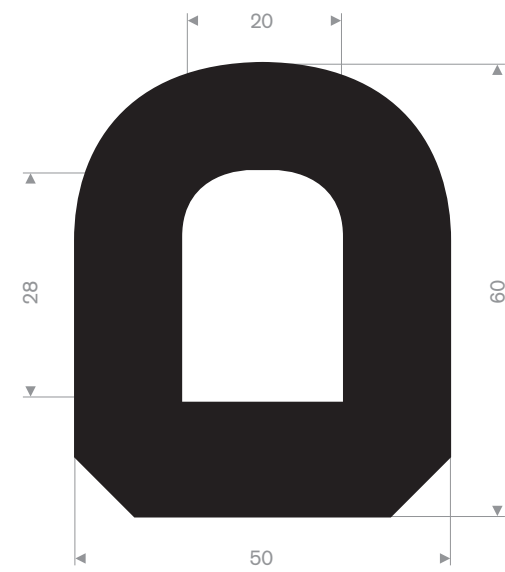

Artikelcode 3921515060
Kwaliteit EPDM
Hardheid 70° Shore
Kleur Zwart
Lengte 10 meter