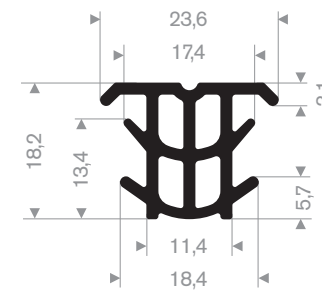

Artikelcode 3921605010
Kwaliteit EPDM
Hardheid 70° Shore
Kleur Zwart
Lengte 100 meter