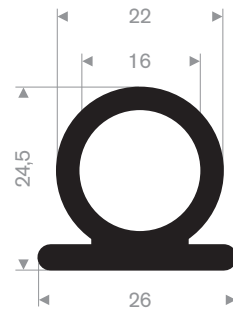

Artikelcode 3921600805
Kwaliteit EPDM
Hardheid 70° Shore
Kleur Zwart
Lengte 25 meter

Artikelcode 3921604800
Kwaliteit EPDM
Hardheid 70° Shore
Kleur Zwart
Lengte 100 meter

Artikelcode 3921604950
Kwaliteit EPDM
Hardheid 70° Shore
Kleur Zwart
Lengte 100 meter