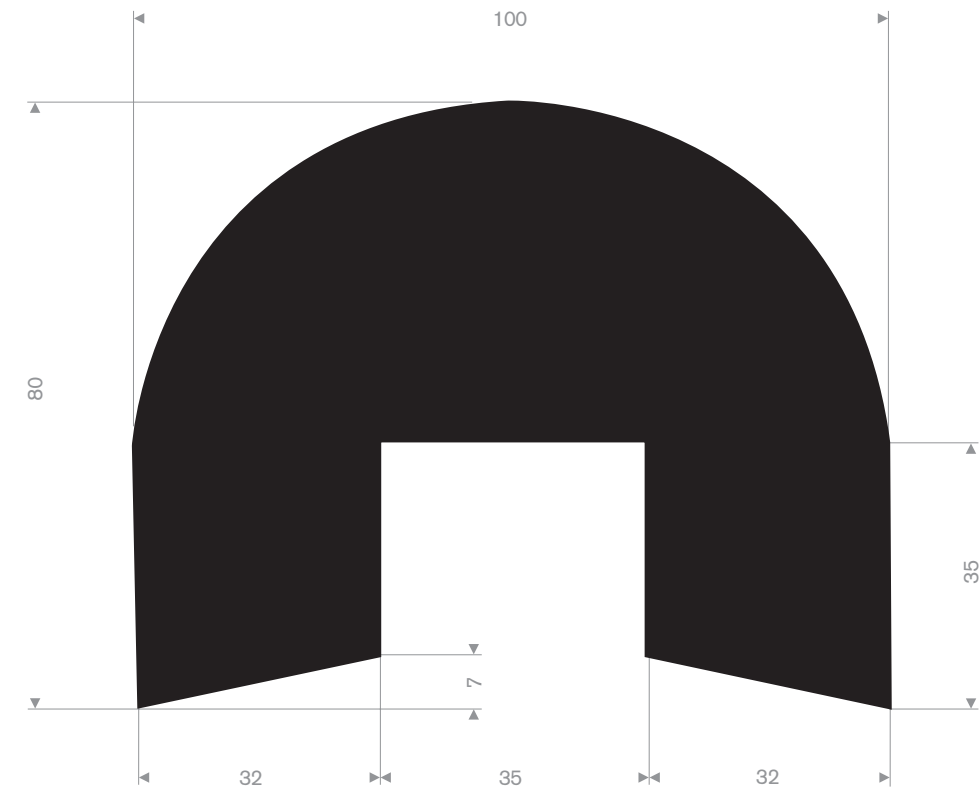

Artikelcode 3921607011
Kwaliteit EPDM
Hardheid 70° Shore
Kleur Crème
Lengte 25 meter

Artikelcode 3921607016
Kwaliteit EPDM
Hardheid 70° Shore
Kleur Crème
Lengte 30 meter

Artikelcode 3921607018
Kwaliteit EPDM
Hardheid 70° Shore
Kleur Crème
Lengte 25 meter