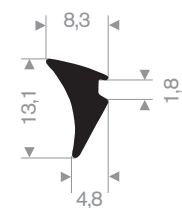

Artikelcode 3921603640
Kwaliteit EPDM
Hardheid 70° Shore
Kleur Zwart
Lengte 100 meter

Artikelcode 3921603633
Kwaliteit EPDM
Hardheid 70° Shore
Kleur Zwart
Lengte 250 meter