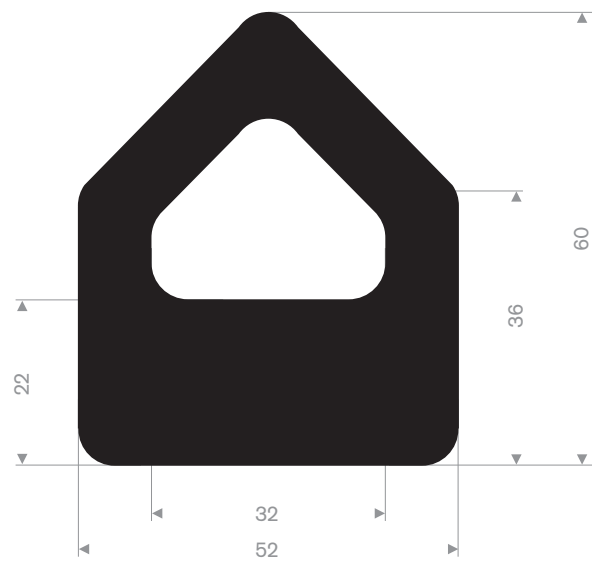

Artikelcode 3921565260
Kwaliteit CR
Hardheid 50° Shore
Kleur Zwart
Lengte 5 meter