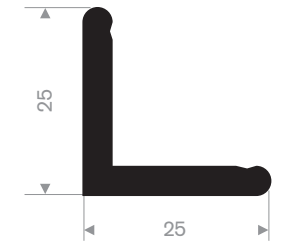

Artikelcode 3921652525
Kwaliteit EPDM
Hardheid 60° Shore
Kleur Zwart
Lengte 25 meter