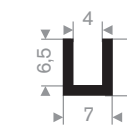

Artikelcode 3921100416
Kwaliteit EPDM
Hardheid 70° Shore
Kleur Zwart
Lengte 100 meter