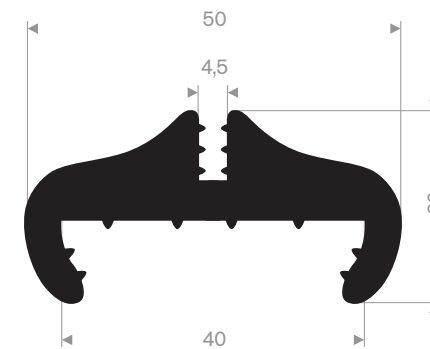

Artikelcode 3921300238 Zwart
Artikelcode 3921300239 Grijs
Kwaliteit EPDM
Hardheid 70° Shore
Lengte 50 meter

Artikelcode 3921300466
Kwaliteit EPDM
Hardheid 70° Shore
Kleur Zwart
Lengte 50 meter

Artikelcode 3921300464
Kwaliteit EPDM
Hardheid 70° Shore
Kleur Zwart
Lengte 30 meter

Artikelcode 3921302008 Zwart
Artikelcode 3921302010 Grijs
Kwaliteit EPDM
Hardheid 70° Shore
Lengte 100 meter

Artikelcode 3921300812
Kwaliteit EPDM
Hardheid 70° Shore
Kleur Zwart
Lengte 50 meter

Artikelcode 3921300816
Kwaliteit EPDM
Hardheid 70° Shore
Kleur Zwart
Lengte 20 meter

Artikelcode 3921300211
Kwaliteit EPDM
Hardheid 70° Shore
Kleur Zwart
Lengte 50 meter

Artikelcode 3921300295
Kwaliteit EPDM
Hardheid 70° Shore
Kleur Zwart
Lengte 50 meter

Artikelcode 3921300382
Kwaliteit EPDM
Hardheid 70° Shore
Kleur Zwart
Lengte 25 meter