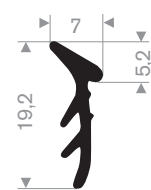

Artikelcode 3921603635
Kwaliteit EPDM
Hardheid 70° Shore
Kleur Zwart
Lengte 200 meter