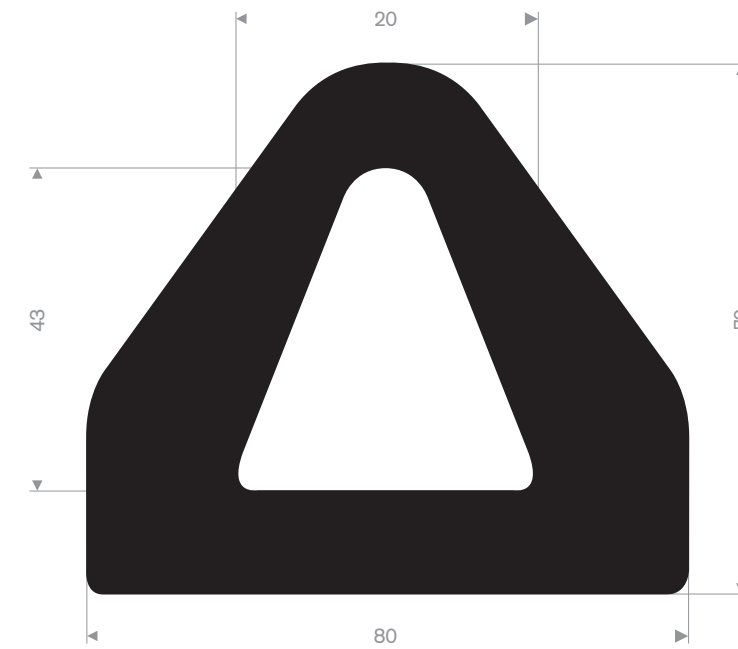

Artikelcode 3921507068
 Kwaliteit EPDM
 Hardheid 70° Shore
 Kleur Zwart
 Lengte 10 meter

Artikelcode 3921500490
 Kwaliteit SBR
 Hardheid 70° Shore
 Kleur Zwart
 Lengte 1,5 meter

Artikelcode 392150700
 Kwaliteit EPDM
 Hardheid 70° Shore
 Kleur Zwart
 Lengte 10 meter

Artikelcode 3921500492
 Kwaliteit SBR
 Hardheid 70° Shore
 Kleur Geel
 Lengte 1,5 meter

Artikelcode 3921500801
 Kwaliteit EPDM
 Hardheid 70° Shore
 Kleur Zwart
 Lengte 20 meter (zelfklevend)

Artikelcode 3921506052
 Kwaliteit EPDM
 Hardheid 70° Shore
 Kleur Zwart
 Lengte 10 meter

Artikelcode 3921508560
 Kwaliteit EPDM
 Hardheid 70° Shore
 Kleur Zwart
 Lengte 6 meter

Artikelcode 3921565260
 Kwaliteit CR
 Hardheid 50° Shore
 Kleur Zwart
 Lengte 5 meter

Artikelcode 3921515060
 Kwaliteit EPDM
 Hardheid 70° Shore
 Kleur Zwart
 Lengte 10 meter