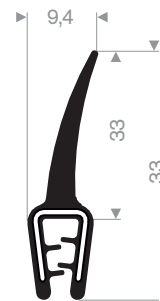

Artikelcode 3924500865
Kwaliteit Volrubber EPDM
Klembereik 1-2,5 mm
Kleur Zwart
Lengte 50 meter