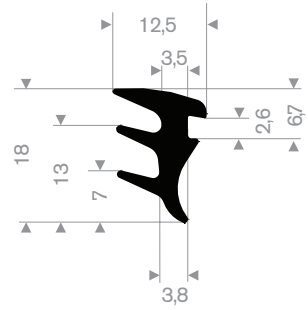

Artikelcode 3921603557
Kwaliteit EPDM
Hardheid 65° Shore
Kleur Zwart
Lengte 100 meter