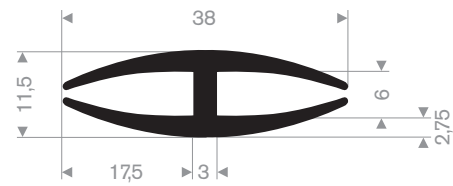

Artikelcode 3921501977
Kwaliteit EPDM
Hardheid 70° Shore
Kleur Grijs
Lengte 30 meter

Artikelcode 3921515025
Kwaliteit EPDM
Hardheid 65° Shore
Kleur Zwart
Lengte 20 meter

Artikelcode 3921202200
Kwaliteit EPDM
Hardheid 70° Shore
Kleur Zwart
Lengte 50 meter

Artikelcode 3921200022
Kwaliteit EPDM
Hardheid 70° Shore
Kleur Zwart
Lengte 40 meter

Artikelcode 3921200048
Kwaliteit EPDM
Hardheid 70° Shore
Kleur Zwart
Lengte 50 meter

Artikelcode 3921517055
Kwaliteit EPDM
Hardheid 65° Shore
Kleur Zwart
Lengte 20 meter

Artikelcode 3921500450
Kwaliteit EPDM
Hardheid 65° Shore
Kleur Zwart
Lengte 20 meter

Artikelcode 3921202300
Kwaliteit EPDM
Hardheid 70° Shore
Kleur Zwart
Lengte 50 meter

Artikelcode 3921200088
Kwaliteit EPDM
Hardheid 70° Shore
Kleur Zwart
Lengte 30 meter