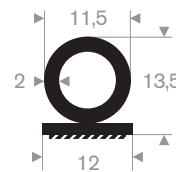

Artikelcode 3921600801
Kwaliteit EPDM
Hardheid 90° Shore
Kleur Zwart
Lengte 50 meter (zelfklevend)