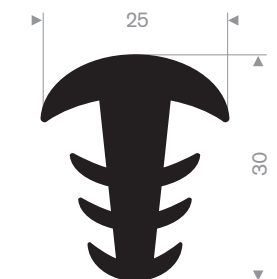

Artikelcode 3921605030
Kwaliteit EPDM
Hardheid 70° Shore
Kleur Zwart
Lengte 25 meter