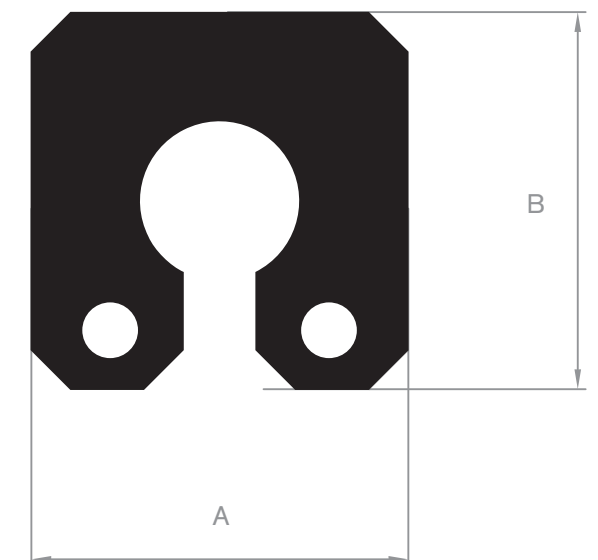

Bovengenoemde rubber fenders worden indien gewenst ook geleverd op de door de klant aangegeven lengte en eventueel voorzien van montage gaten.