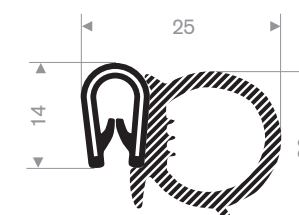

Artikelcode 3924500116
Kwaliteit PVC + Moosrubber EPDM
Klembereik 1,5-4 mm
Kleur Zwart
Lengte 30 meter