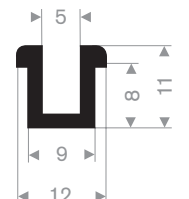

Artikelcode 3921101026
Kwaliteit EPDM
Hardheid 70° Shore
Kleur Zwart
Lengte 30 meter