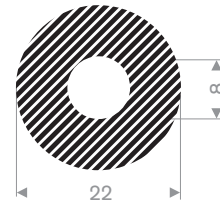

Artikelcode 3048022008
Kwaliteit EPDM
Hardheid 15° Shore
Kleur Zwart
Lengte 25 meter