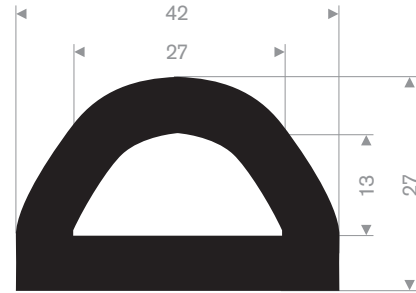

Artikelcode 3921514227
Kwaliteit EPDM
Hardheid 70° Shore
Kleur Zwart
Lengte 20 meter