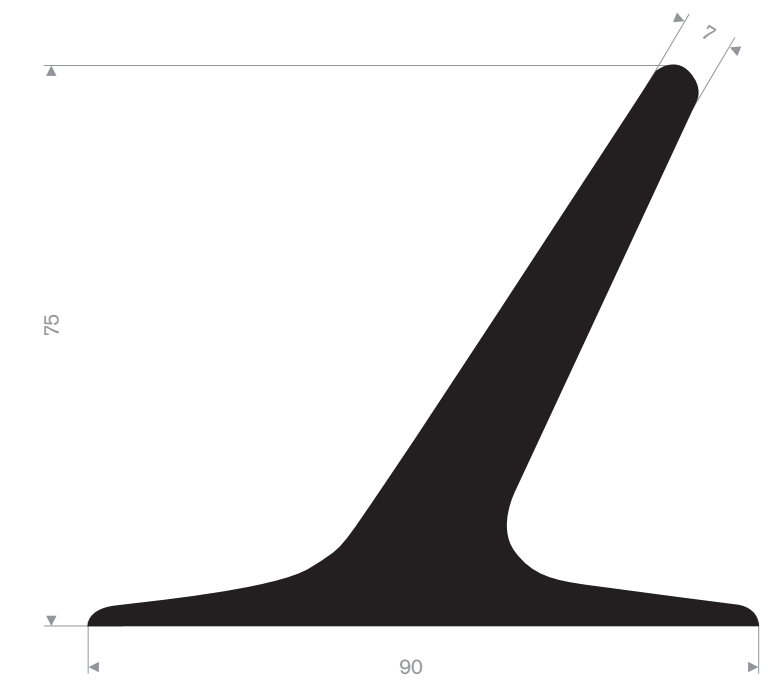

Artikelcode 3921603633
Kwaliteit EPDM
Hardheid 70° Shore
Kleur Zwart
Lengte 250 meter

Artikelcode 3921603635
Kwaliteit EPDM
Hardheid 70° Shore
Kleur Zwart
Lengte 200 meter

Artikelcode 3921603641
Kwaliteit EPDM
Hardheid 70° Shore
Kleur Zwart
Lengte 100 meter