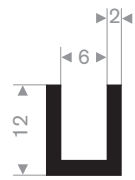

Artikelcode 3921101206
Kwaliteit EPDM
Hardheid 70° Shore
Kleur Zwart
Lengte 50 meter