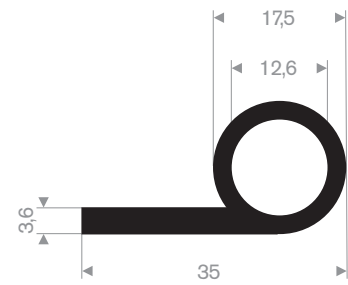

Artikelcode 3921109006
Kwaliteit EPDM
Hardheid 55° Shore
Kleur Zwart
Lengte 100 meter

Artikelcode 3921108810
Kwaliteit EPDM
Hardheid 70° Shore
Kleur Zwart
Lengte 12,5 meter

Artikelcode 3921400526
Kwaliteit EPDM
Hardheid 70° Shore
Kleur Zwart
Lengte 50 meter

Artikelcode 3921400016
Kwaliteit EPDM
Hardheid 70° Shore
Kleur Zwart
Lengte 50 meter

Artikelcode 3921400145
Kwaliteit EPDM
Hardheid 70° Shore
Kleur Zwart
Lengte 50 meter

Artikelcode 3921400866
Kwaliteit EPDM
Hardheid 70° Shore
Kleur Zwart
Lengte 20 meter

Artikelcode 3921400732
Kwaliteit EPDM
Hardheid 70° Shore
Kleur Zwart
Lengte 100 meter

Artikelcode 3921400815
Kwaliteit EPDM
Hardheid 70° Shore
Kleur Zwart
Lengte 50 meter

Artikelcode 3921400320
Kwaliteit EPDM
Hardheid 70° Shore
Kleur Zwart
Lengte 50 meter

Artikelcode 3921400881
Kwaliteit EPDM
Hardheid 70° Shore
Kleur Zwart
Lengte 15 meter

Artikelcode 3921400702
Kwaliteit EPDM
Hardheid 70° Shore
Kleur Zwart
Lengte 50 meter

Rubber Kraalprofielen

Rubber Hoekprofielen