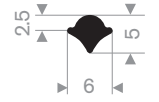

Artikelcode 3921302006
Kwaliteit EPDM
Hardheid 70° Shore
Kleur Zwart
Lengte 100 meter