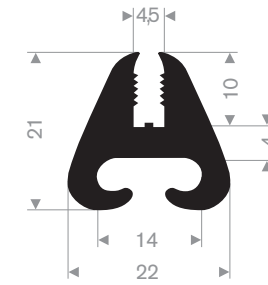

Artikelcode 3921300812
Kwaliteit EPDM
Hardheid 70° Shore
Kleur Zwart
Lengte 50 meter