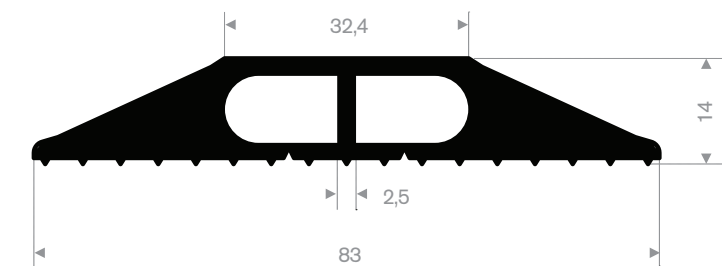

Artikelcode 3921514031
Kwaliteit EPDM
Hardheid 65° Shore
Kleur Zwart
Lengte 20 meter

Artikelcode 3921514227
Kwaliteit EPDM
Hardheid 70° Shore
Kleur Zwart
Lengte 20 meter