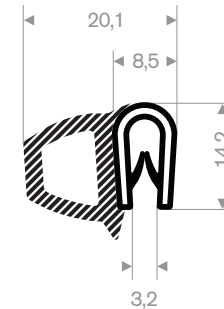

Artikelcode 3924500100
Kwaliteit PVC + Moosrubber EPDM
Klembereik 1,5-3 mm
Kleur Zwart
Lengte 50 meter

Artikelcode 3924500155
Kwaliteit PVC + Moosrubber EPDM
Klembereik 1,5-3 mm
Kleur Zwart
Lengte 25 meter