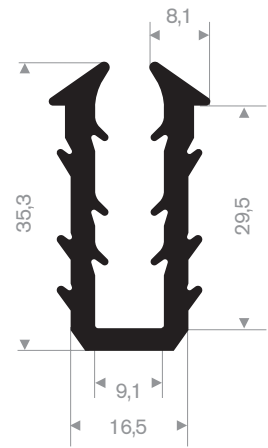

Rubber U-profielen

Artikelcode 3921100410
Kwaliteit EPDM
Hardheid 70° Shore
Kleur Zwart
Lengte 200 meter

Artikelcode 3921100802
Kwaliteit EPDM
Hardheid 70° Shore
Kleur Zwart
Lengte 50 meter

Artikelcode 3921101474
Kwaliteit EPDM
Hardheid 70° Shore
Kleur Zwart
Lengte 100 meter

Artikelcode 3921608020
Kwaliteit EPDM
Hardheid 70° Shore
Kleur Zwart
Lengte 30 meter

Artikelcode 3921100575
Kwaliteit EPDM
Hardheid 70° Shore
Kleur Zwart
Lengte 25 meter

Artikelcode 3921105381
Kwaliteit EPDM
Hardheid 70° Shore
Kleur Zwart
Lengte 20 meter

Artikelcode 3921104385
Kwaliteit EPDM
Hardheid 70° Shore
Kleur Zwart
Lengte 50 meter

Artikelcode 3921607011
Kwaliteit EPDM
Hardheid 70° Shore
Kleur Crème
Lengte 25 meter

Artikelcode 3921607016
Kwaliteit EPDM
Hardheid 70° Shore
Kleur Crème
Lengte 30 meter

Artikelcode 3921607018
Kwaliteit EPDM
Hardheid 70° Shore
Kleur Crème
Lengte 25 meter

Artikelcode 3921100444
Kwaliteit EPDM
Hardheid 70° Shore
Kleur Zwart
Lengte 30 meter

Artikelcode 3921109004
Kwaliteit EPDM
Hardheid 65° Shore
Kleur Zwart
Lengte 25 meter