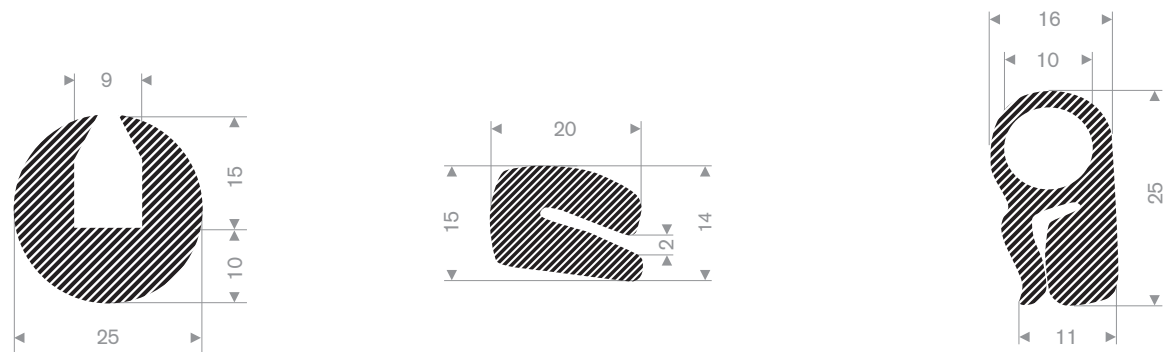

Artikelcode 3922101825
Kwaliteit EPDM
Hardheid 15° Shore
Kleur Zwart
Lengte 30 meter

Artikelcode 3922101085
Kwaliteit EPDM
Hardheid 15° Shore
Kleur Zwart
Lengte 30 meter

Artikelcode 3922101083
Kwaliteit EPDM
Hardheid 15° Shore
Kleur Zwart
Lengte 30 meter