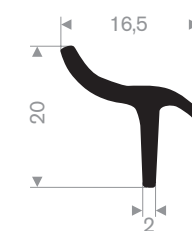

Artikelcode 3921600715
Kwaliteit EPDM
Hardheid 70° Shore
Kleur Zwart
Lengte 30 meter