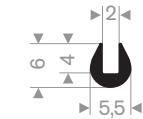

Artikelcode 3921104300
Kwaliteit EPDM
Hardheid 70° Shore
Kleur Zwart
Lengte 200 meter