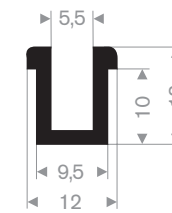

Artikelcode 3921101028
Kwaliteit EPDM
Hardheid 70° Shore
Kleur Zwart
Lengte 50 meter