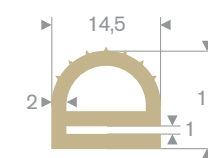

Artikelcode 3921608020
Kwaliteit EPDM
Hardheid 70° Shore
Kleur Zwart
Lengte 30 meter