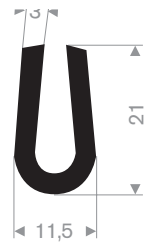

Artikelcode 3921100224
Kwaliteit EPDM
Hardheid 70° Shore
Kleur Zwart
Lengte 50 meter