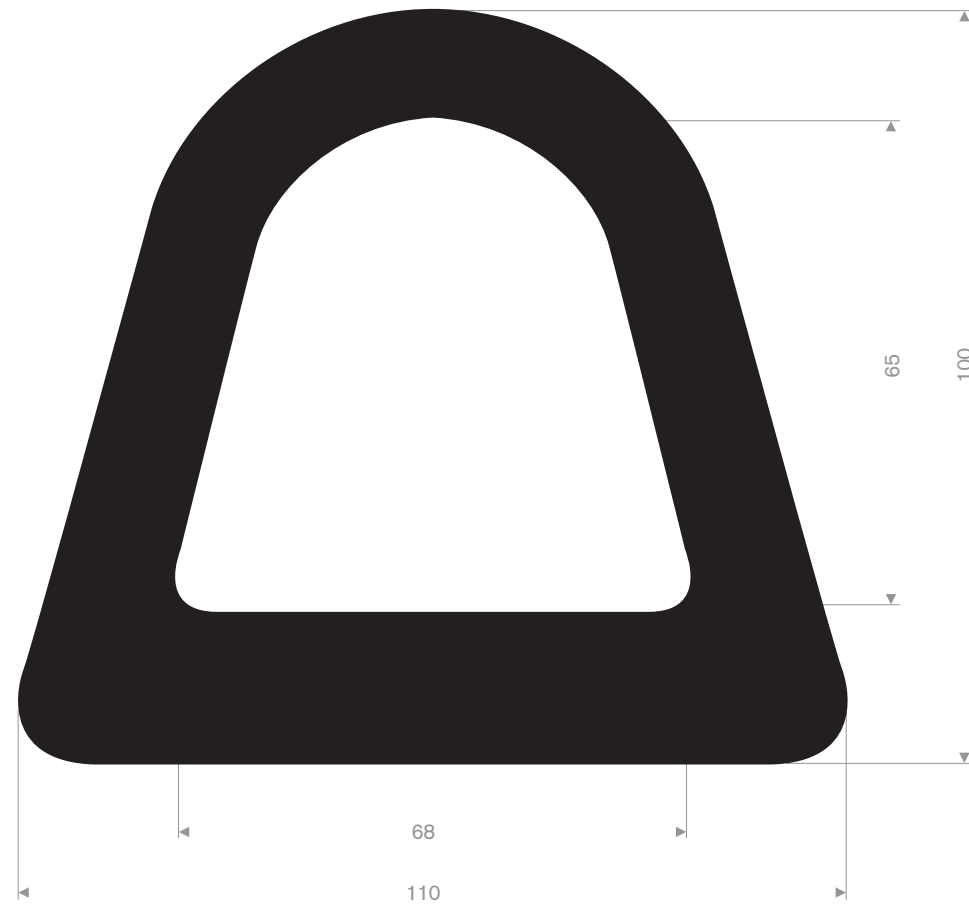

Artikelcode 3921528070
 Kwaliteit EPDM
 Hardheid 70° Shore
 Kleur Zwart
 Lengte 10 meter

Artikelcode 3921518070
 Kwaliteit EPDM
 Hardheid 70° Shore
 Kleur Zwart
 Lengte 12,50 meter

Artikelcode 3921551007
 Kwaliteit EPDM
 Hardheid 70° Shore
 Kleur Zwart
 Lengte 12,50 meter

Artikelcode 3921518075
 Kwaliteit EPDM
 Hardheid 70° Shore
 Kleur Zwart
 Lengte 12,50 meter

Artikelcode 3921507071
 Kwaliteit EPDM
 Hardheid 50° Shore
 Kleur Zwart
 Lengte 10 meter

Artikelcode 3921511010
Kwaliteit EPDM
Hardheid 70° Shore
Kleur Zwart
Lengte 12,50 meter