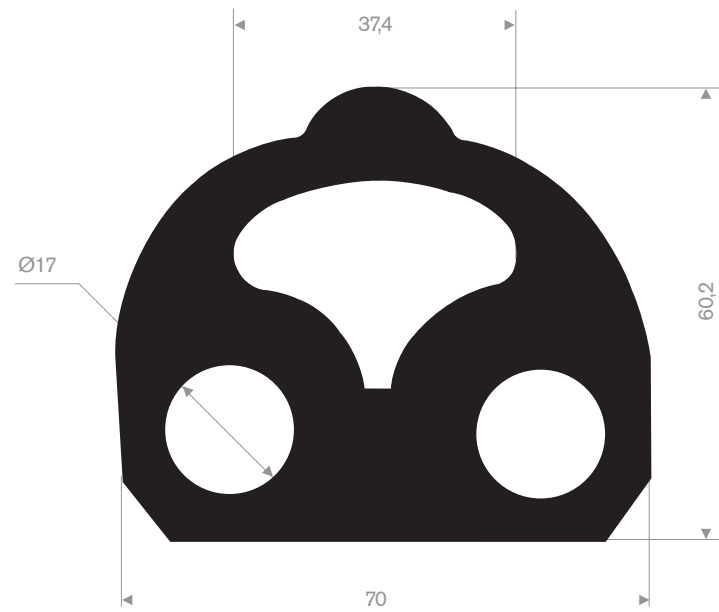

Artikelcode 3921506050
 Kwaliteit EPDM
 Hardheid 70° Shore
 Kleur Zwart
 Lengte 5 meter

Artikelcode 3921500480
 Kwaliteit EPDM
 Hardheid 70° Shore
 Kleur Zwart
 Lengte 50 meter

Artikelcode 3921500485
 Kwaliteit EPDM
 Hardheid 70° Shore
 Kleur Zwart
 Lengte 3 meter

Artikelcode 3921507068
 Kwaliteit EPDM
 Hardheid 70° Shore
 Kleur Zwart
 Lengte 10 meter

Artikelcode 3921500490
 Kwaliteit SBR
 Hardheid 70° Shore
 Kleur Zwart
 Lengte 1,5 meter

Artikelcode 392150700
 Kwaliteit EPDM
 Hardheid 70° Shore
 Kleur Zwart
 Lengte 10 meter