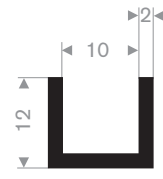

Artikelcode 3921101210
Kwaliteit EPDM
Hardheid 70° Shore
Kleur Zwart
Lengte 50 meter