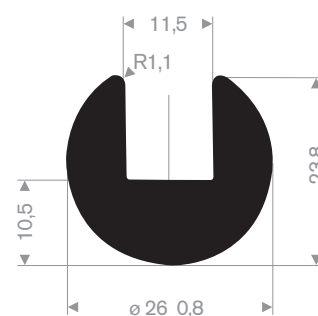

Artikelcode 3921104385
Kwaliteit EPDM
Hardheid 70° Shore
Kleur Zwart
Lengte 50 meter