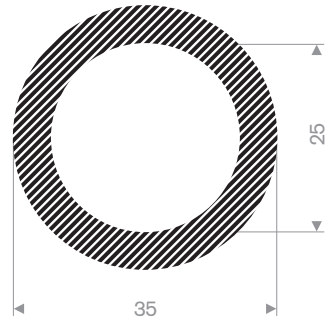

Artikelcode 3048035025
Kwaliteit EPDM
Hardheid 15° Shore
Kleur Zwart
Lengte 25 meter