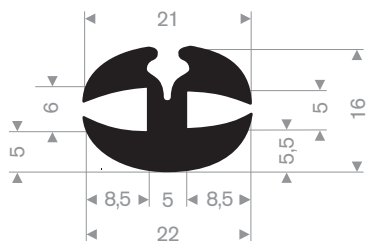

Artikelcode 3921300238 Zwart
Artikelcode 3921300239 Grijs
Kwaliteit EPDM
Hardheid 70° Shore
Lengte 50 meter

Artikelcode 3921300466
Kwaliteit EPDM
Hardheid 70° Shore
Kleur Zwart
Lengte 50 meter

Artikelcode 3921300464
Kwaliteit EPDM
Hardheid 70° Shore
Kleur Zwart
Lengte 30 meter

Artikelcode 3921302008 Zwart
Artikelcode 3921302010 Grijs
Kwaliteit EPDM
Hardheid 70° Shore
Lengte 100 meter

Artikelcode 3921300812
Kwaliteit EPDM
Hardheid 70° Shore
Kleur Zwart
Lengte 50 meter

Artikelcode 3921300816
Kwaliteit EPDM
Hardheid 70° Shore
Kleur Zwart
Lengte 20 meter