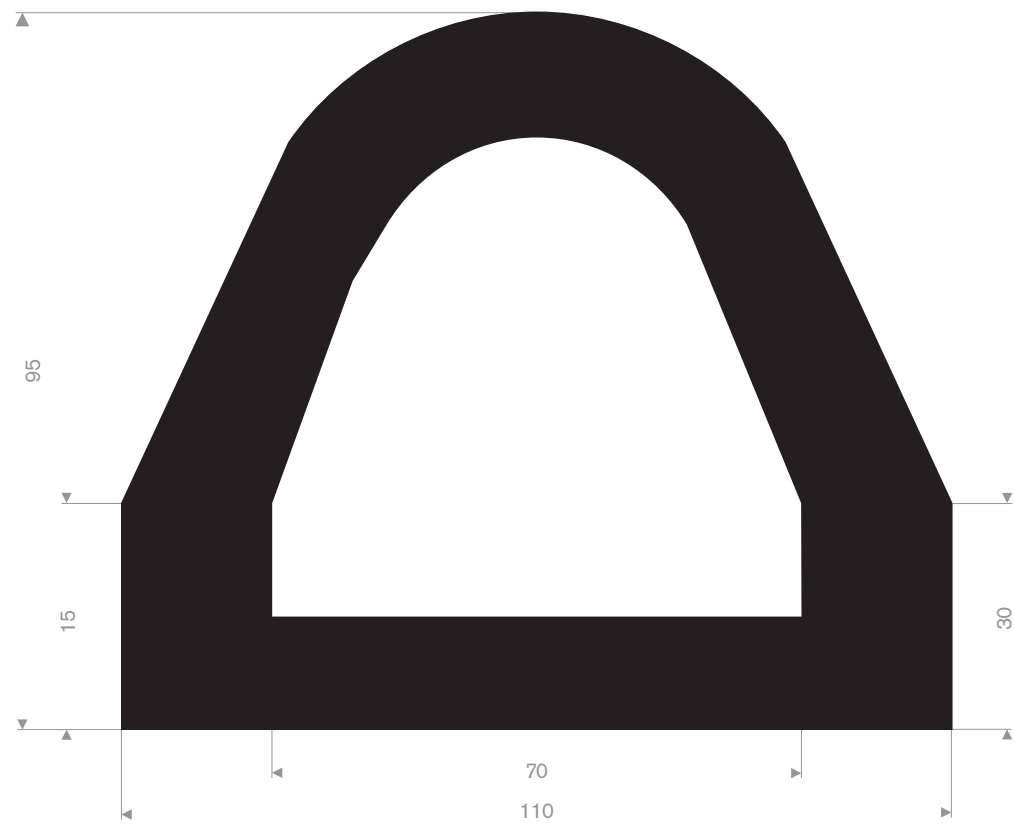

Artikelcode 3921518075
 Kwaliteit EPDM
 Hardheid 70° Shore
 Kleur Zwart
 Lengte 12,50 meter

Artikelcode 3921507071
 Kwaliteit EPDM
 Hardheid 50° Shore
 Kleur Zwart
 Lengte 10 meter

Artikelcode 3921511010
Kwaliteit EPDM
Hardheid 70° Shore
Kleur Zwart
Lengte 12,50 meter

Artikelcode 3921501095
Kwaliteit EPDM
Hardheid 70° Shore
Kleur Zwart
Lengte 12,50 meter

Artikelcode 3921501195
Kwaliteit EPDM
Hardheid 70° Shore
Kleur Zwart
Lengte 5 meter

Artikelcode 3921515 015
Kwaliteit EPDM
Hardheid 70° Shore
Kleur Zwart
Lengte 5 meter