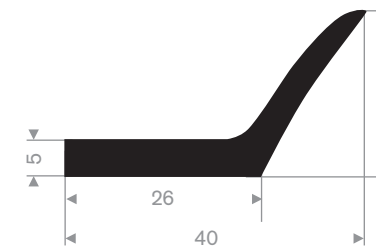

Artikelcode 3921601324
Kwaliteit EPDM
Hardheid 70° Shore
Kleur Zwart
Lengte 100 meter

Artikelcode 3921605705
Kwaliteit EPDM
Hardheid 70° Shore
Kleur Zwart
Lengte 25 meter

Artikelcode 3921605760
Kwaliteit EPDM
Hardheid 70° Shore
Kleur Zwart
Lengte 25 meter

Artikelcode 3921605800 Zwart
Artikelcode 3921605801 Grijs
Kwaliteit EPDM
Hardheid 70° Shore
Lengte 15 meter

Artikelcode 3921601328
Kwaliteit EPDM
Hardheid 70° Shore
Kleur Zwart
Lengte 100 meter

Artikelcode 3921601307
Kwaliteit EPDM
Hardheid 70° Shore
Kleur Zwart
Lengte 50 meter