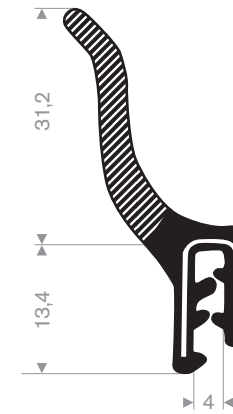

Artikelcode 3924500920
Kwaliteit Vol- + Moosrubber EPDM
Klembereik 1,5-4 mm
Kleur Zwart
Lengte 30 meter