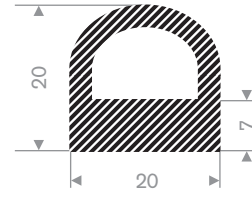

Moosrubber Overige profielen

Moosrubber Overige profielen

Artikelcode 3922501200
Kwaliteit EPDM
Hardheid 15° Shore
Kleur Zwart
Lengte 25 meter

Artikelcode 3922501810
Kwaliteit EPDM
Hardheid 15° Shore
Kleur Zwart zelfklevend
Lengte 25 meter

Artikelcode 3922500084
Kwaliteit EPDM
Hardheid 15° Shore
Kleur Zwart
Lengte 30 meter