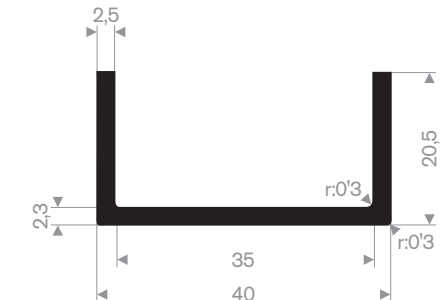

Artikelcode 3921108002
Kwaliteit EPDM
Hardheid 70° Shore
Kleur Zwart
Lengte 50 meter