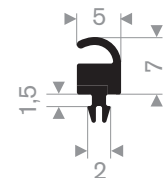

Artikelcode 3921603641
Kwaliteit EPDM
Hardheid 70° Shore
Kleur Zwart
Lengte 100 meter