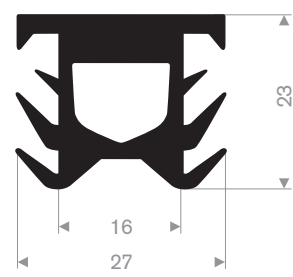

Rubber Dilatatieprofielen

Rubber Overige profielen

Artikelcode 3921605277
Kwaliteit EPDM
Hardheid 70° Shore
Kleur Zwart
Lengte 25 meter