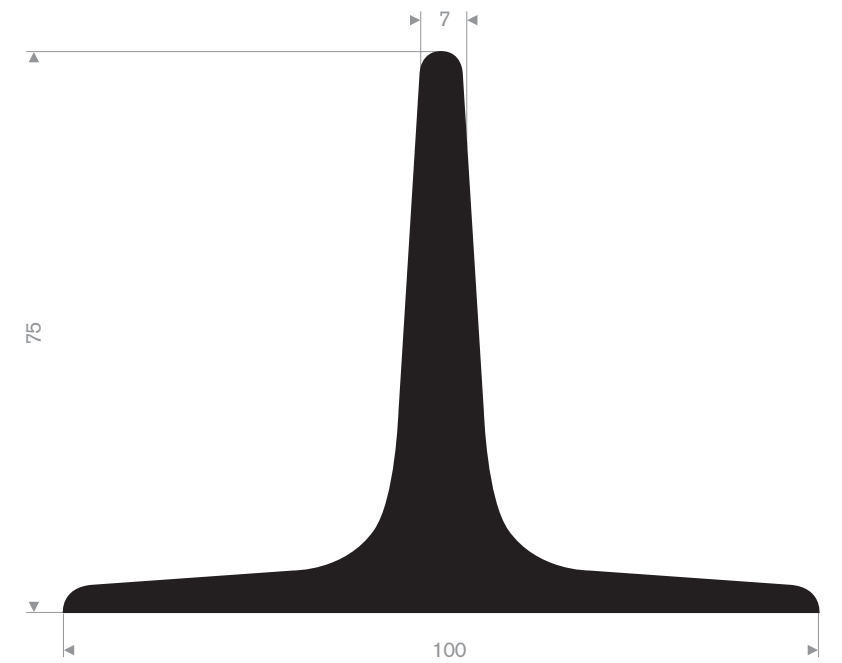

Artikelcode 3921603575
Kwaliteit EPDM
Hardheid 65° Shore
Kleur Zwart
Lengte 100 meter

Artikelcode 3921602202
Kwaliteit EPDM
Hardheid 65° Shore
Kleur Zwart
Lengte 50 meter

Artikelcode 3921603640
Kwaliteit EPDM
Hardheid 70° Shore
Kleur Zwart
Lengte 100 meter