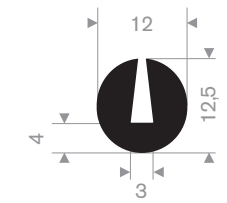

Artikelcode 3921100180
Kwaliteit EPDM
Hardheid 70° Shore
Kleur Zwart
Lengte 100 meter