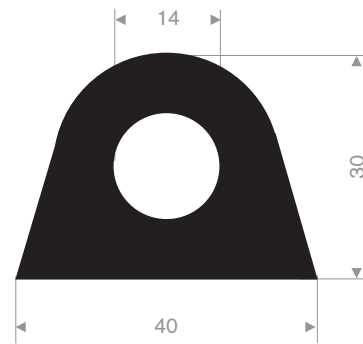

Artikelcode 3921202300
Kwaliteit EPDM
Hardheid 70° Shore
Kleur Zwart
Lengte 50 meter

Artikelcode 3921514031
Kwaliteit EPDM
Hardheid 65° Shore
Kleur Zwart
Lengte 20 meter