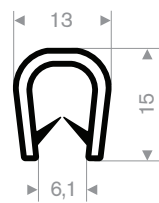

Artikelcode 3924100263
Kwaliteit PVC
Klembereik 4-6 mm
Kleur Zwart
Lengte 50 meter