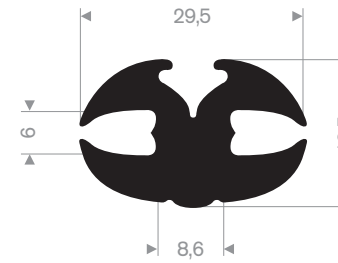

Artikelcode 3921652015
Kwaliteit EPDM
Hardheid 70° Shore
Kleur Zwart
Lengte 50 meter

Artikelcode 3921652020
Kwaliteit EPDM
Hardheid 70° Shore
Kleur Zwart
Lengte 50 meter

Artikelcode 3921652525
Kwaliteit EPDM
Hardheid 60° Shore
Kleur Zwart
Lengte 25 meter

Artikelcode 3921655020
Kwaliteit EPDM
Hardheid 70° Shore
Kleur Zwart
Lengte 50 meter

Artikelcode 3921655023
Kwaliteit EPDM
Hardheid 60° Shore
Kleur Zwart
Lengte 50 meter

Artikelcode 3921655535
Kwaliteit EPDM
Hardheid 60° Shore
Kleur Zwart
Lengte 30 meter

Artikelcode 3921300218
Kwaliteit EPDM
Hardheid 70° Shore
Kleur Zwart
Lengte 50 meter

Artikelcode 3921300288
Kwaliteit EPDM
Hardheid 70° Shore
Kleur Zwart
Lengte 50 meter

Artikelcode 3921300412
Kwaliteit EPDM
Hardheid 70° Shore
Kleur Zwart
Lengte 30 meter