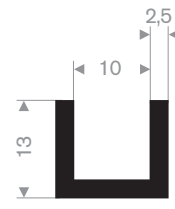

Artikelcode 3921101654
Kwaliteit EPDM
Hardheid 70° Shore
Kleur Zwart
Lengte 50 meter