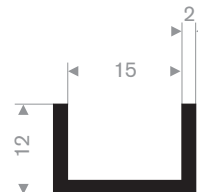

Rubber U-profielen

Rubber U-profielen

Artikelcode 3921100390
Kwaliteit EPDM
Hardheid 70° Shore
Kleur Zwart
Lengte 100 meter

Artikelcode 3921101206
Kwaliteit EPDM
Hardheid 70° Shore
Kleur Zwart
Lengte 50 meter

Artikelcode 3921101446
Kwaliteit EPDM
Hardheid 70° Shore
Kleur Zwart
Lengte 100 meter

Artikelcode 3921101552
Kwaliteit EPDM
Hardheid 70° Shore
Kleur Zwart
Lengte 50 meter

Artikelcode 3921101210
Kwaliteit EPDM
Hardheid 70° Shore
Kleur Zwart
Lengte 50 meter

Artikelcode 3921101654
Kwaliteit EPDM
Hardheid 70° Shore
Kleur Zwart
Lengte 50 meter