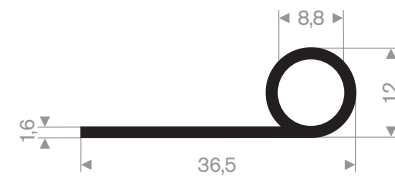

Artikelcode 3921400320
Kwaliteit EPDM
Hardheid 70° Shore
Kleur Zwart
Lengte 50 meter