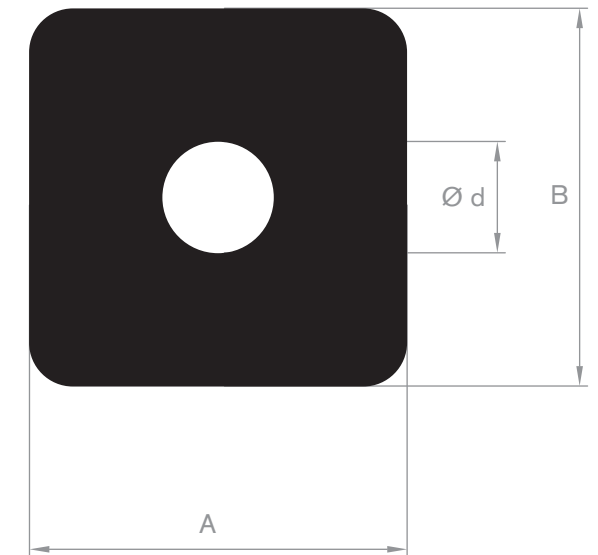

A | mm	B | mm	Lengte | mtr	Gewicht | kg/mtr
200	200	6	6
250	250	6	14

Uitsluitend op aanvraag