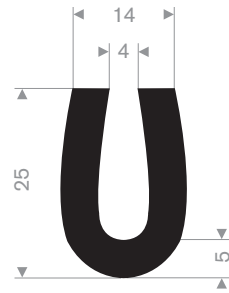

Artikelcode 3921104510
Kwaliteit EPDM
Hardheid 70° Shore
Kleur Zwart
Lengte 50 meter