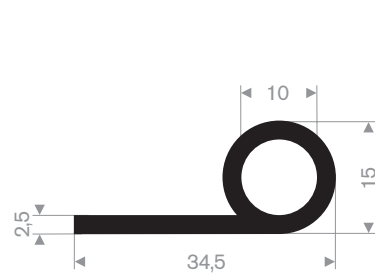

Artikelcode 3921109118
Kwaliteit NBR
Hardheid 65° Shore
Kleur Zwart
Lengte 50 meter

Artikelcode 3921109175
Kwaliteit EPDM
Hardheid 65° Shore
Kleur Zwart
Lengte 50 meter

Artikelcode 3921100233
Kwaliteit EPDM
Hardheid 70° Shore
Kleur Zwart
Lengte 50 meter

Artikelcode 3921109006
Kwaliteit EPDM
Hardheid 55° Shore
Kleur Zwart
Lengte 100 meter

Artikelcode 3921108810
Kwaliteit EPDM
Hardheid 70° Shore
Kleur Zwart
Lengte 12,5 meter

Artikelcode 3921400526
Kwaliteit EPDM
Hardheid 70° Shore
Kleur Zwart
Lengte 50 meter

Artikelcode 3921400016
Kwaliteit EPDM
Hardheid 70° Shore
Kleur Zwart
Lengte 50 meter

Artikelcode 3921400145
Kwaliteit EPDM
Hardheid 70° Shore
Kleur Zwart
Lengte 50 meter

Artikelcode 3921400866
Kwaliteit EPDM
Hardheid 70° Shore
Kleur Zwart
Lengte 20 meter