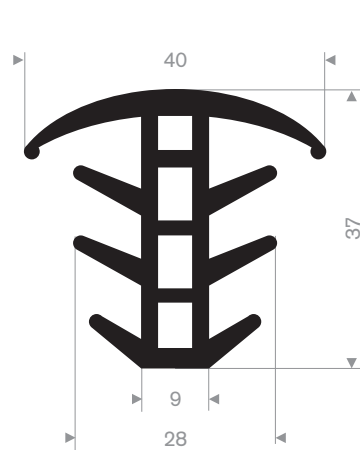

Artikelcode 3921605705
Kwaliteit EPDM
Hardheid 70° Shore
Kleur Zwart
Lengte 25 meter