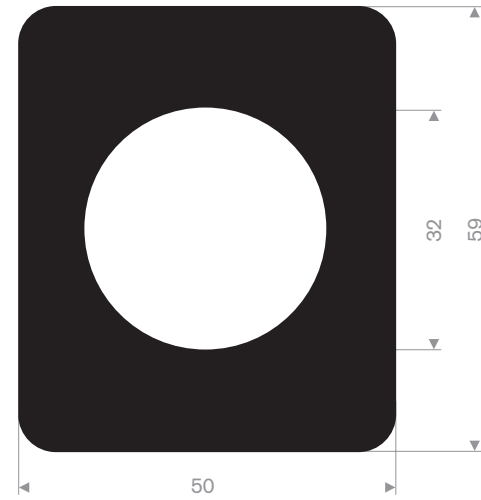

Artikelcode 3921506050
 Kwaliteit EPDM
 Hardheid 70° Shore
 Kleur Zwart
 Lengte 5 meter

Artikelcode 3921500480
 Kwaliteit EPDM
 Hardheid 70° Shore
 Kleur Zwart
 Lengte 50 meter

Artikelcode 3921500485
 Kwaliteit EPDM
 Hardheid 70° Shore
 Kleur Zwart
 Lengte 3 meter

Artikelcode 3921507068
 Kwaliteit EPDM
 Hardheid 70° Shore
 Kleur Zwart
 Lengte 10 meter

Artikelcode 3921500490
 Kwaliteit SBR
 Hardheid 70° Shore
 Kleur Zwart
 Lengte 1,5 meter

Artikelcode 392150700
 Kwaliteit EPDM
 Hardheid 70° Shore
 Kleur Zwart
 Lengte 10 meter

Artikelcode 3921500492
 Kwaliteit SBR
 Hardheid 70° Shore
 Kleur Geel
 Lengte 1,5 meter

Artikelcode 3921500801
 Kwaliteit EPDM
 Hardheid 70° Shore
 Kleur Zwart
 Lengte 20 meter (zelfklevend)

Artikelcode 3921506052
 Kwaliteit EPDM
 Hardheid 70° Shore
 Kleur Zwart
 Lengte 10 meter