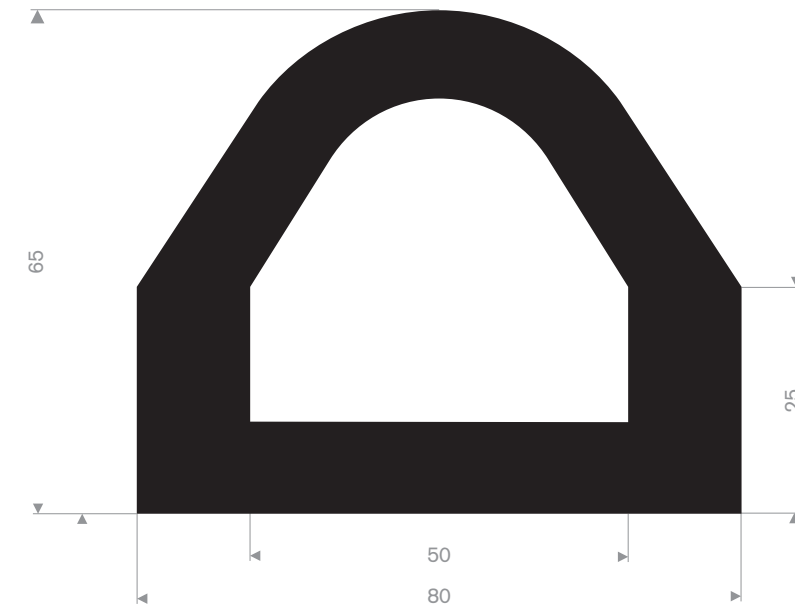

Artikelcode 3921508065
Kwaliteit EPDM
Hardheid 70° Shore
Kleur Zwart
Lengte 5 meter