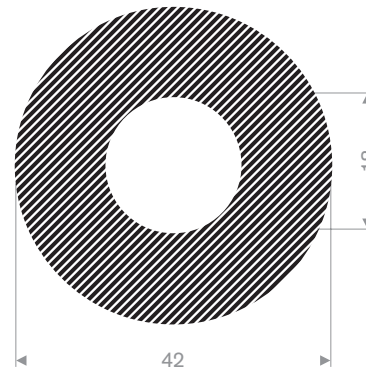

Artikelcode 3048024005
Kwaliteit EPDM
Hardheid 15° Shore
Kleur Zwart
Lengte 25 meter

Artikelcode 3048042018
Kwaliteit EPDM
Hardheid 15° Shore
Kleur Zwart
Lengte 10 meter

Artikelcode 3922100160
Kwaliteit EPDM
Hardheid 15° Shore
Kleur Zwart
Lengte 50 meter

Artikelcode 3922100112
Kwaliteit EPDM
Hardheid 15° Shore
Kleur Zwart
Lengte 100 meter

Artikelcode 3922101075
Kwaliteit EPDM
Hardheid 15° Shore
Kleur Zwart
Lengte 50 meter