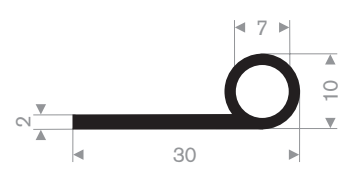

Artikelcode 3921400016
Kwaliteit EPDM
Hardheid 70° Shore
Kleur Zwart
Lengte 50 meter