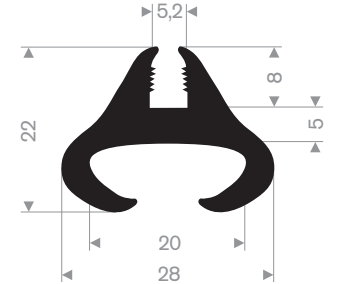

Artikelcode 3921300816
Kwaliteit EPDM
Hardheid 70° Shore
Kleur Zwart
Lengte 20 meter