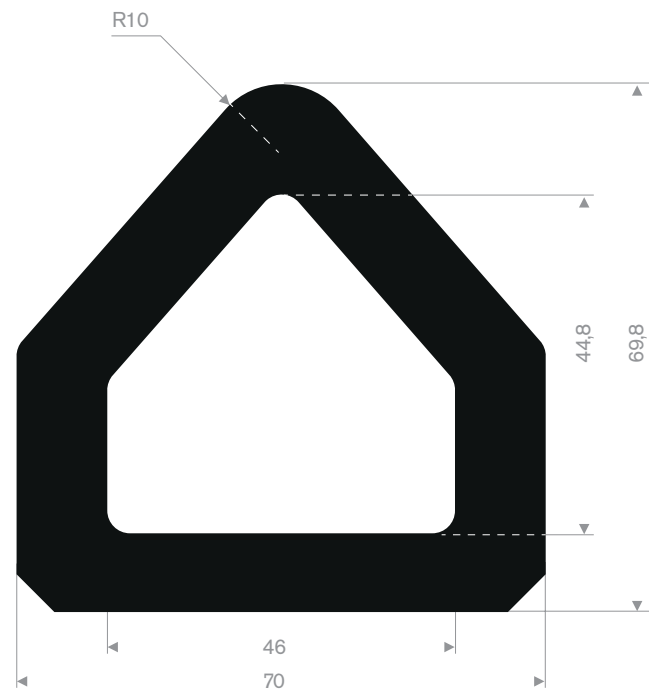

Artikelcode 3921514227
 Kwaliteit EPDM
 Hardheid 70° Shore
 Kleur Zwart
 Lengte 20 meter

Artikelcode 3921508065
 Kwaliteit EPDM
 Hardheid 70° Shore
 Kleur Zwart
 Lengte 5 meter

Artikelcode 3921504025
 Kwaliteit EPDM
 Hardheid 70° Shore
 Kleur Zwart
 Lengte 5 meter

Artikelcode 3921506050
 Kwaliteit EPDM
 Hardheid 70° Shore
 Kleur Zwart
 Lengte 5 meter

Artikelcode 3921500480
 Kwaliteit EPDM
 Hardheid 70° Shore
 Kleur Zwart
 Lengte 50 meter

Artikelcode 3921500485
 Kwaliteit EPDM
 Hardheid 70° Shore
 Kleur Zwart
 Lengte 3 meter