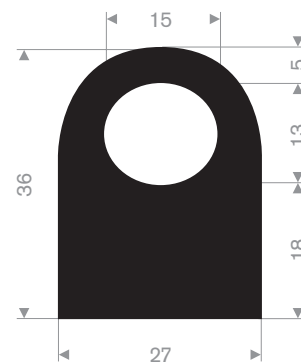

Artikelcode 3170427036
Kwaliteit EPDM
Hardheid 40° Shore
Kleur Zwart
Lengte 20 meter

Kwaliteit EPDM celrubber kern 3 zijden rubber huid
Hardheid 50° Shore
Kleur Zwart
Toleranties ISO 3302 E3

Artikelcode	A | mm	B | mm	Lengte | mtr
3505057032	57	32	10
3505070040	70	40	10
3505071032	71	32	10
3505094050	94	50	10