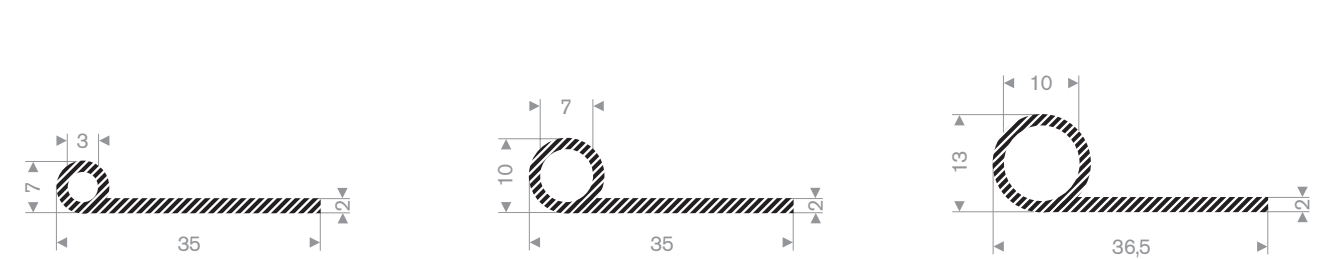

Artikelcode 3922400227
Kwaliteit EPDM
Hardheid 15° Shore
Kleur Zwart
Lengte 50 meter

Artikelcode 3922 00247
Kwaliteit EPDM
Hardheid 15° Shore
Kleur Zwart
Lengte 50 meter

Artikelcode 3922400287
Kwaliteit EPDM
Hardheid 15° Shore
Kleur Zwart
Lengte 50 meter