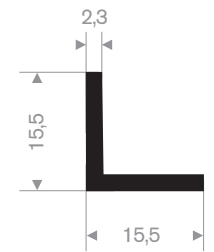

Artikelcode 3921651515
Kwaliteit EPDM
Hardheid 70° Shore
Kleur Zwart
Lengte 50 meter