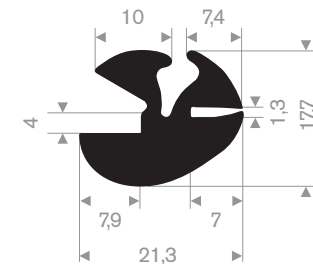

Artikelcode 3921300295
Kwaliteit EPDM
Hardheid 70° Shore
Kleur Zwart
Lengte 50 meter