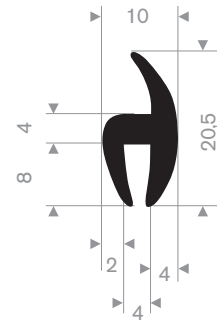

Artikelcode 3921200048
Kwaliteit EPDM
Hardheid 70° Shore
Kleur Zwart
Lengte 50 meter