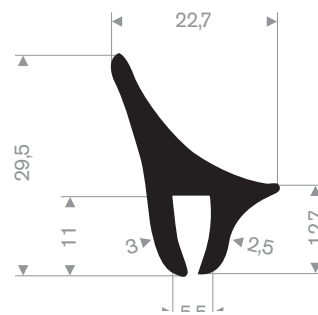

Artikelcode 3921109008
Kwaliteit EPDM
Hardheid 65° Shore
Kleur Zwart
Lengte 50 meter

Artikelcode 3921109012
Kwaliteit CR
Hardheid 65° Shore
Kleur Zwart
Lengte 50 meter

Artikelcode 3921109115
Kwaliteit EPDM
Hardheid 65° Shore
Kleur Zwart
Lengte 50 meter

Artikelcode 3921109118
Kwaliteit NBR
Hardheid 65° Shore
Kleur Zwart
Lengte 50 meter

Artikelcode 3921109175
Kwaliteit EPDM
Hardheid 65° Shore
Kleur Zwart
Lengte 50 meter

Artikelcode 3921100233
Kwaliteit EPDM
Hardheid 70° Shore
Kleur Zwart
Lengte 50 meter