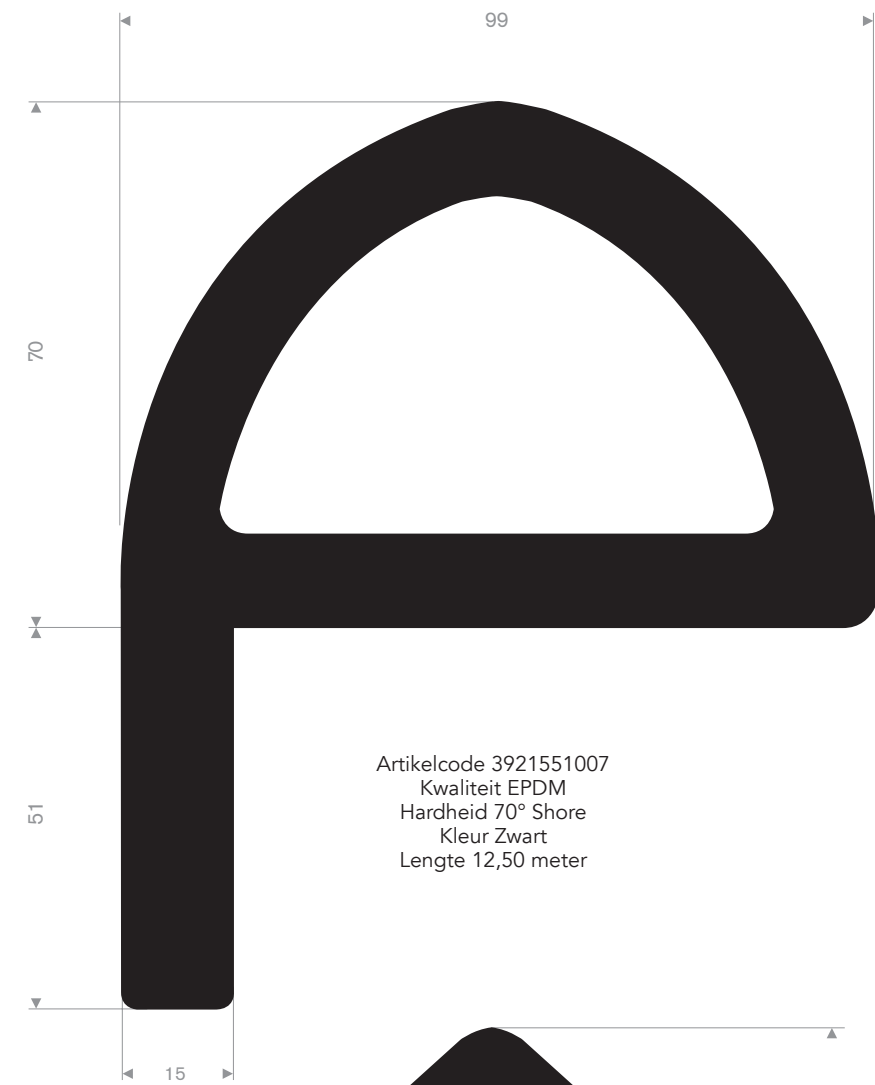

Artikelcode 3921551007
Kwaliteit EPDM
Hardheid 70° Shore
Kleur Zwart
Lengte 12,50 meter