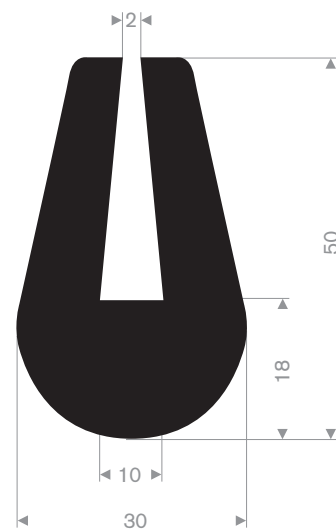

Artikelcode 3921105381
Kwaliteit EPDM
Hardheid 70° Shore
Kleur Zwart
Lengte 20 meter