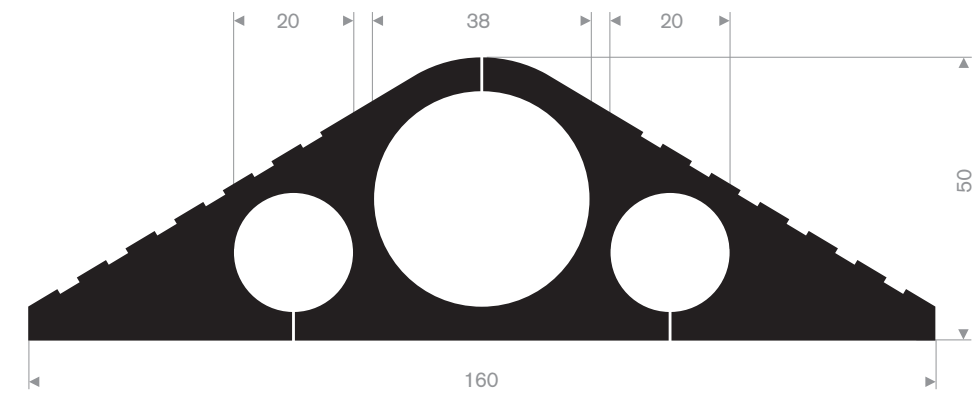

Artikelcode 3921506050
 Kwaliteit EPDM
 Hardheid 70° Shore
 Kleur Zwart
 Lengte 5 meter

Artikelcode 3921500480
 Kwaliteit EPDM
 Hardheid 70° Shore
 Kleur Zwart
 Lengte 50 meter

Artikelcode 3921500485
 Kwaliteit EPDM
 Hardheid 70° Shore
 Kleur Zwart
 Lengte 3 meter

Artikelcode 3921507068
 Kwaliteit EPDM
 Hardheid 70° Shore
 Kleur Zwart
 Lengte 10 meter

Artikelcode 3921500490
 Kwaliteit SBR
 Hardheid 70° Shore
 Kleur Zwart
 Lengte 1,5 meter

Artikelcode 392150700
 Kwaliteit EPDM
 Hardheid 70° Shore
 Kleur Zwart
 Lengte 10 meter