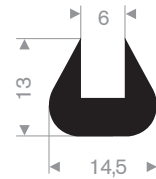

Artikelcode 3921104300
Kwaliteit EPDM
Hardheid 70° Shore
Kleur Zwart
Lengte 200 meter

Artikelcode 3921100118
Kwaliteit EPDM
Hardheid 70° Shore
Kleur Zwart
Lengte 100 meter

Artikelcode 3921100212
Kwaliteit EPDM
Hardheid 70° Shore
Kleur Zwart
Lengte 100 meter

Artikelcode 3921100222
Kwaliteit EPDM
Hardheid 70° Shore
Kleur Zwart
Lengte 40 meter

Artikelcode 3921100123
Kwaliteit EPDM
Hardheid 70° Shore
Kleur Zwart
Lengte 50 meter

Artikelcode 3921101201 Zwart
Artikelcode 3921101202 Grijs
Kwaliteit EPDM
Hardheid 70° Shore
Lengte 100 meter

Artikelcode 3921100180
Kwaliteit EPDM
Hardheid 70° Shore
Kleur Zwart
Lengte 100 meter

Artikelcode 3921100224
Kwaliteit EPDM
Hardheid 70° Shore
Kleur Zwart
Lengte 50 meter

Artikelcode 3921104510
Kwaliteit EPDM
Hardheid 70° Shore
Kleur Zwart
Lengte 50 meter