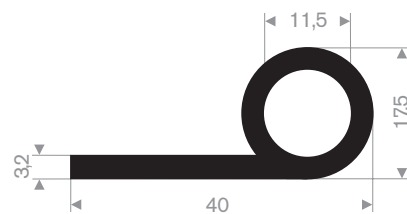

Artikelcode 3921400732
Kwaliteit EPDM
Hardheid 70° Shore
Kleur Zwart
Lengte 100 meter

Artikelcode 3921400815
Kwaliteit EPDM
Hardheid 70° Shore
Kleur Zwart
Lengte 50 meter

Artikelcode 3921400320
Kwaliteit EPDM
Hardheid 70° Shore
Kleur Zwart
Lengte 50 meter

Artikelcode 3921400881
Kwaliteit EPDM
Hardheid 70° Shore
Kleur Zwart
Lengte 15 meter

Artikelcode 3921400702
Kwaliteit EPDM
Hardheid 70° Shore
Kleur Zwart
Lengte 50 meter

Rubber Kraalprofielen

Rubber Hoekprofielen