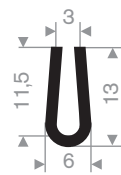

Artikelcode 3921100095
Kwaliteit EPDM
Hardheid 70° Shore
Kleur Zwart
Lengte 50 meter