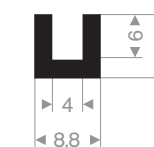

Artikelcode 3921100421
Kwaliteit EPDM
Hardheid 70° Shore
Kleur Zwart
Lengte 100 meter