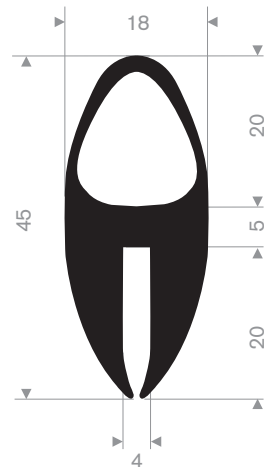

Artikelcode 3921608020
Kwaliteit EPDM
Hardheid 70° Shore
Kleur Zwart
Lengte 30 meter

Artikelcode 3921100575
Kwaliteit EPDM
Hardheid 70° Shore
Kleur Zwart
Lengte 25 meter

Artikelcode 3921105381
Kwaliteit EPDM
Hardheid 70° Shore
Kleur Zwart
Lengte 20 meter

Artikelcode 3921104385
Kwaliteit EPDM
Hardheid 70° Shore
Kleur Zwart
Lengte 50 meter

Artikelcode 3921607011
Kwaliteit EPDM
Hardheid 70° Shore
Kleur Crème
Lengte 25 meter

Artikelcode 3921607016
Kwaliteit EPDM
Hardheid 70° Shore
Kleur Crème
Lengte 30 meter

Artikelcode 3921607018
Kwaliteit EPDM
Hardheid 70° Shore
Kleur Crème
Lengte 25 meter

Artikelcode 3921100444
Kwaliteit EPDM
Hardheid 70° Shore
Kleur Zwart
Lengte 30 meter

Artikelcode 3921109004
Kwaliteit EPDM
Hardheid 65° Shore
Kleur Zwart
Lengte 25 meter