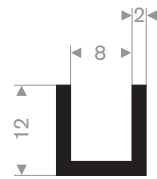

Artikelcode 3921101552
Kwaliteit EPDM
Hardheid 70° Shore
Kleur Zwart
Lengte 50 meter