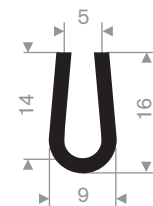

Artikelcode 3921100039
Kwaliteit EPDM
Hardheid 70° Shore
Kleur Zwart
Lengte 50 meter