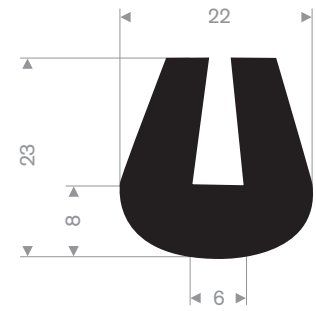

Artikelcode 3921104390
Kwaliteit EPDM
Hardheid 70° Shore
Kleur Zwart
Lengte 50 meter