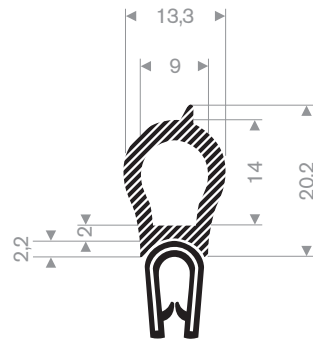

Artikelcode 3924500820
Kwaliteit PVC + Moosrubber EPDM
Klembereik 1-3 mm
Kleur Zwart
Lengte 25 meter