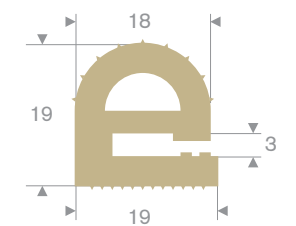

Artikelcode 3921608020
Kwaliteit EPDM
Hardheid 70° Shore
Kleur Zwart
Lengte 30 meter