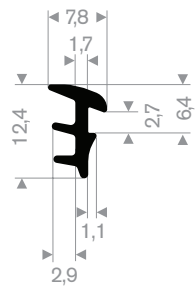

Artikelcode 3921603545
Kwaliteit EPDM
Hardheid 65° Shore
Kleur Zwart
Lengte 200 meter