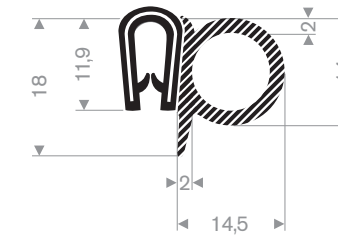

Artikelcode 3924500115
Kwaliteit PVC + Moosrubber EPDM
Klembereik 1,5-3 mm
Kleur Zwart
Lengte 25 meter