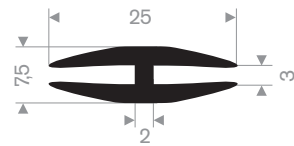

Artikelcode 3921202200
Kwaliteit EPDM
Hardheid 70° Shore
Kleur Zwart
Lengte 50 meter