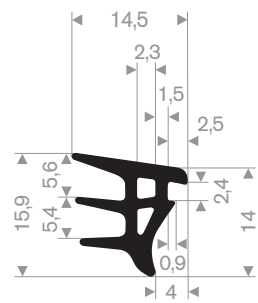

Artikelcode 3921603575
Kwaliteit EPDM
Hardheid 65° Shore
Kleur Zwart
Lengte 100 meter