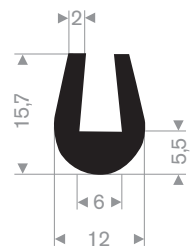

Artikelcode 3921104520
Kwaliteit EPDM
Hardheid 70° Shore
Kleur Zwart
Lengte 50 meter