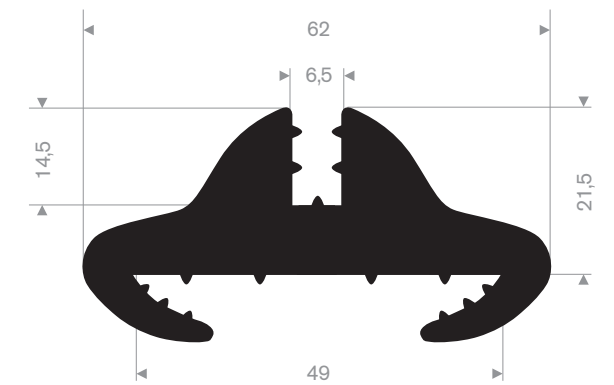

Artikelcode 3921302008 Zwart
Artikelcode 3921302010 Grijs
Kwaliteit EPDM
Hardheid 70° Shore
Lengte 100 meter

Artikelcode 3921300812
Kwaliteit EPDM
Hardheid 70° Shore
Kleur Zwart
Lengte 50 meter

Artikelcode 3921300816
Kwaliteit EPDM
Hardheid 70° Shore
Kleur Zwart
Lengte 20 meter

Artikelcode 3921300211
Kwaliteit EPDM
Hardheid 70° Shore
Kleur Zwart
Lengte 50 meter

Artikelcode 3921300295
Kwaliteit EPDM
Hardheid 70° Shore
Kleur Zwart
Lengte 50 meter

Artikelcode 3921300382
Kwaliteit EPDM
Hardheid 70° Shore
Kleur Zwart
Lengte 25 meter

Artikelcode 3921300860
Kwaliteit EPDM
Hardheid 70° Shore
Kleur Zwart
Lengte 25 meter

Artikelcode 3921300866
Kwaliteit EPDM
Hardheid 70° Shore
Kleur Zwart
Lengte 25 meter

Rubber H-profielen

Rubber Stootprofielen