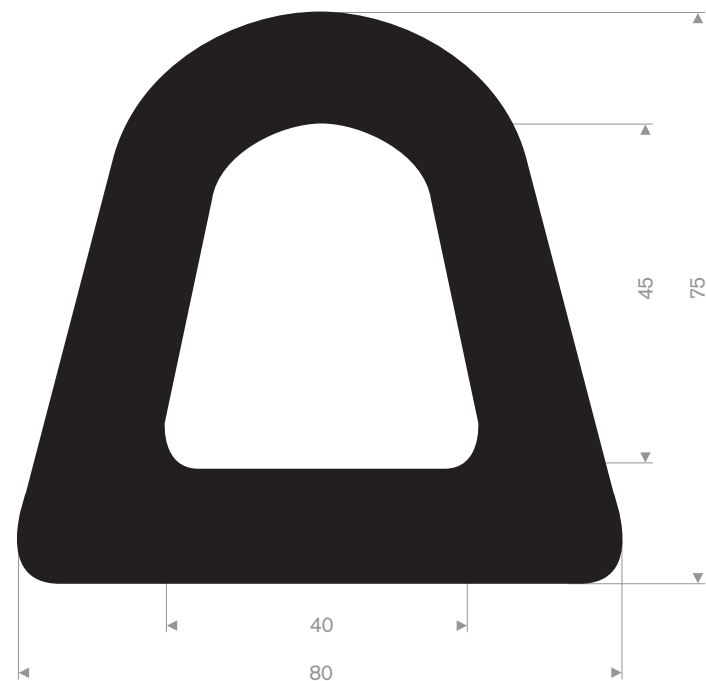

Artikelcode 3921500492
 Kwaliteit SBR
 Hardheid 70° Shore
 Kleur Geel
 Lengte 1,5 meter

Artikelcode 3921500801
 Kwaliteit EPDM
 Hardheid 70° Shore
 Kleur Zwart
 Lengte 20 meter (zelfklevend)

Artikelcode 3921506052
 Kwaliteit EPDM
 Hardheid 70° Shore
 Kleur Zwart
 Lengte 10 meter

Artikelcode 3921508560
 Kwaliteit EPDM
 Hardheid 70° Shore
 Kleur Zwart
 Lengte 6 meter

Artikelcode 3921565260
 Kwaliteit CR
 Hardheid 50° Shore
 Kleur Zwart
 Lengte 5 meter

Artikelcode 3921515060
 Kwaliteit EPDM
 Hardheid 70° Shore
 Kleur Zwart
 Lengte 10 meter

Artikelcode 3921528070
 Kwaliteit EPDM
 Hardheid 70° Shore
 Kleur Zwart
 Lengte 10 meter

Artikelcode 3921518070
 Kwaliteit EPDM
 Hardheid 70° Shore
 Kleur Zwart
 Lengte 12,50 meter

Artikelcode 3921551007
 Kwaliteit EPDM
 Hardheid 70° Shore
 Kleur Zwart
 Lengte 12,50 meter