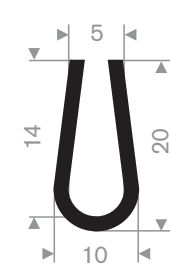

Artikelcode 3921100212
Kwaliteit EPDM
Hardheid 70° Shore
Kleur Zwart
Lengte 100 meter