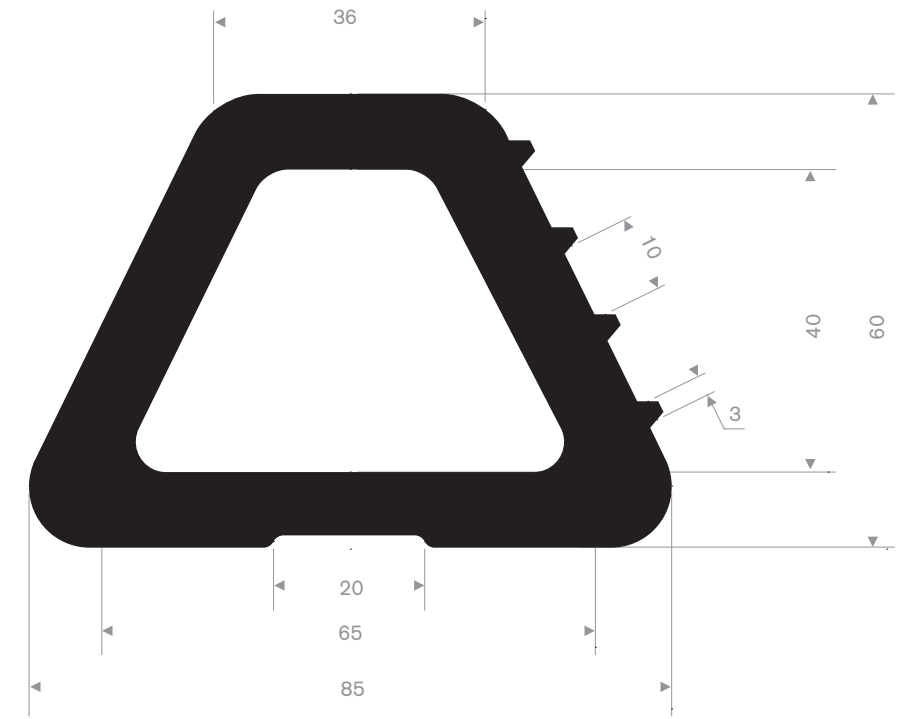

Artikelcode 3921508560
Kwaliteit EPDM
Hardheid 70° Shore
Kleur Zwart
Lengte 6 meter