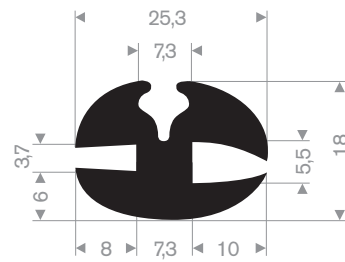

Artikelcode 3921300218
Kwaliteit EPDM
Hardheid 70° Shore
Kleur Zwart
Lengte 50 meter

Artikelcode 3921300288
Kwaliteit EPDM
Hardheid 70° Shore
Kleur Zwart
Lengte 50 meter

Artikelcode 3921300412
Kwaliteit EPDM
Hardheid 70° Shore
Kleur Zwart
Lengte 30 meter

Artikelcode 3921300336 Zwart
Artikelcode 3921300337 Grijs
Kwaliteit EPDM
Hardheid 70° Shore
Lengte 50/25 meter

Artikelcode 3921300327
Kwaliteit EPDM
Hardheid 70° Shore
Kleur Zwart
Lengte 50 meter

Artikelcode 3921302006
Kwaliteit EPDM
Hardheid 70° Shore
Kleur Zwart
Lengte 100 meter

Artikelcode 3921300238 Zwart
Artikelcode 3921300239 Grijs
Kwaliteit EPDM
Hardheid 70° Shore
Lengte 50 meter

Artikelcode 3921300466
Kwaliteit EPDM
Hardheid 70° Shore
Kleur Zwart
Lengte 50 meter

Artikelcode 3921300464
Kwaliteit EPDM
Hardheid 70° Shore
Kleur Zwart
Lengte 30 meter