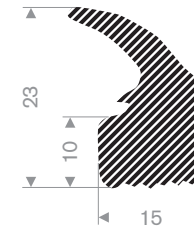

Moosrubber Overige profielen

Moosrubber Overige profielen

Artikelcode 3922501200
Kwaliteit EPDM
Hardheid 15° Shore
Kleur Zwart
Lengte 25 meter

Artikelcode 3922501810
Kwaliteit EPDM
Hardheid 15° Shore
Kleur Zwart zelfklevend
Lengte 25 meter

Artikelcode 3922500084
Kwaliteit EPDM
Hardheid 15° Shore
Kleur Zwart
Lengte 30 meter