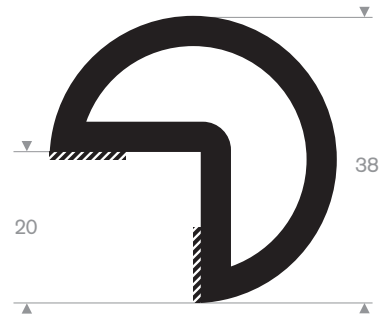

Artikelcode 3921507068
 Kwaliteit EPDM
 Hardheid 70° Shore
 Kleur Zwart
 Lengte 10 meter

Artikelcode 3921500490
 Kwaliteit SBR
 Hardheid 70° Shore
 Kleur Zwart
 Lengte 1,5 meter

Artikelcode 392150700
 Kwaliteit EPDM
 Hardheid 70° Shore
 Kleur Zwart
 Lengte 10 meter

Artikelcode 3921500492
 Kwaliteit SBR
 Hardheid 70° Shore
 Kleur Geel
 Lengte 1,5 meter

Artikelcode 3921500801
 Kwaliteit EPDM
 Hardheid 70° Shore
 Kleur Zwart
 Lengte 20 meter (zelfklevend)

Artikelcode 3921506052
 Kwaliteit EPDM
 Hardheid 70° Shore
 Kleur Zwart
 Lengte 10 meter