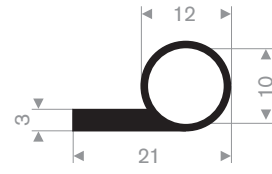

Artikelcode 3921109006
Kwaliteit EPDM
Hardheid 55° Shore
Kleur Zwart
Lengte 100 meter

Artikelcode 3921400145
Kwaliteit EPDM
Hardheid 70° Shore
Kleur Zwart
Lengte 50 meter