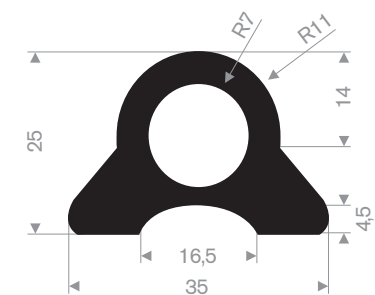

Artikelcode 3921501300
Kwaliteit EPDM
Hardheid 70° Shore
Kleur Zwart
Lengte 20 meter