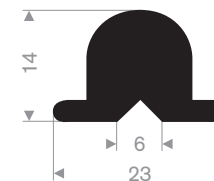

Artikelcode 3921501398
Kwaliteit EPDM
Hardheid 70° Shore
Kleur Zwart
Lengte 30 meter