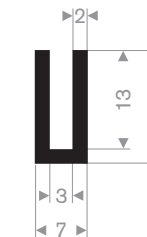

Artikelcode 3921100435
Kwaliteit EPDM
Hardheid 70° Shore
Kleur Zwart
Lengte 100 meter