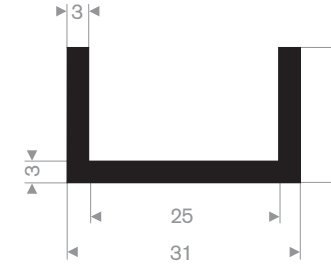

Rubber U-profielen

Rubber U-profielen

Artikelcode 3921100390
Kwaliteit EPDM
Hardheid 70° Shore
Kleur Zwart
Lengte 100 meter

Artikelcode 3921101206
Kwaliteit EPDM
Hardheid 70° Shore
Kleur Zwart
Lengte 50 meter

Artikelcode 3921101446
Kwaliteit EPDM
Hardheid 70° Shore
Kleur Zwart
Lengte 100 meter

Artikelcode 3921100620
Kwaliteit EPDM
Hardheid 70° Shore
Kleur Zwart
Lengte 25 meter