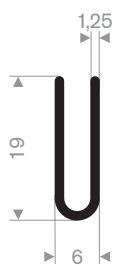

Artikelcode 3921100039
Kwaliteit EPDM
Hardheid 70° Shore
Kleur Zwart
Lengte 50 meter

Artikelcode 3921100175
Kwaliteit EPDM
Hardheid 70° Shore
Kleur Zwart
Lengte 100 meter

Artikelcode 3921101080
Kwaliteit EPDM
Hardheid 70° Shore
Kleur Zwart
Lengte 100 meter

Artikelcode 3921104300
Kwaliteit EPDM
Hardheid 70° Shore
Kleur Zwart
Lengte 200 meter

Artikelcode 3921100118
Kwaliteit EPDM
Hardheid 70° Shore
Kleur Zwart
Lengte 100 meter

Artikelcode 3921100212
Kwaliteit EPDM
Hardheid 70° Shore
Kleur Zwart
Lengte 100 meter