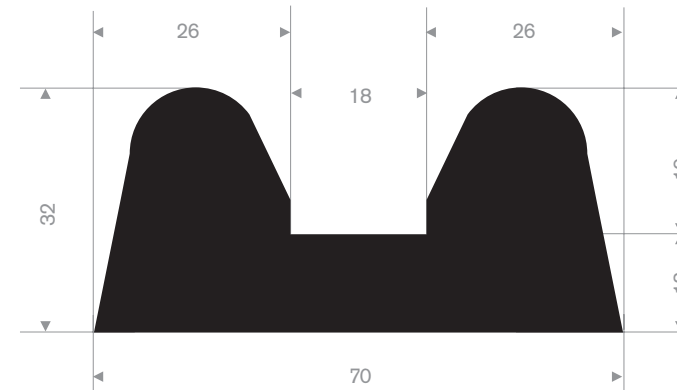

Artikelcode 3921517055
Kwaliteit EPDM
Hardheid 65° Shore
Kleur Zwart
Lengte 20 meter

Artikelcode 3921500450
Kwaliteit EPDM
Hardheid 65° Shore
Kleur Zwart
Lengte 20 meter