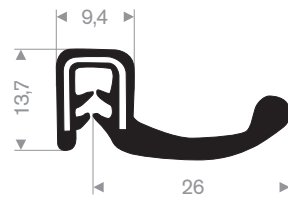

Artikelcode 3924500315
Kwaliteit Volrubber EPDM
Klembereik 1,5-4 mm
Kleur Zwart
Lengte 30 meter