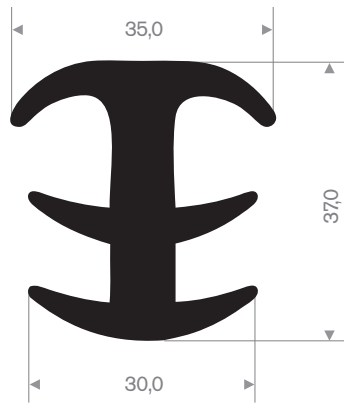

Artikelcode 3921605010
Kwaliteit EPDM
Hardheid 70° Shore
Kleur Zwart
Lengte 100 meter

Artikelcode 3921605015
Kwaliteit EPDM
Hardheid 70° Shore
Kleur Zwart
Lengte 25 meter

Artikelcode 3921605030
Kwaliteit EPDM
Hardheid 70° Shore
Kleur Zwart
Lengte 25 meter

Rubber Dilatatieprofielen

Rubber Overige profielen

Artikelcode 3921605277
Kwaliteit EPDM
Hardheid 70° Shore
Kleur Zwart
Lengte 25 meter

Artikelcode 3921605650
Kwaliteit EPDM
Hardheid 70° Shore
Kleur Zwart
Lengte 50 meter

Artikelcode 3921605700
Kwaliteit EPDM
Hardheid 70° Shore
Kleur Zwart
Lengte 25 meter

Artikelcode 3921600038
Kwaliteit EPDM
Hardheid 70° Shore
Kleur Zwart
Lengte 50 meter

Artikelcode 3921604407
Kwaliteit EPDM
Hardheid 70° Shore
Kleur Zwart
Lengte 100 meter