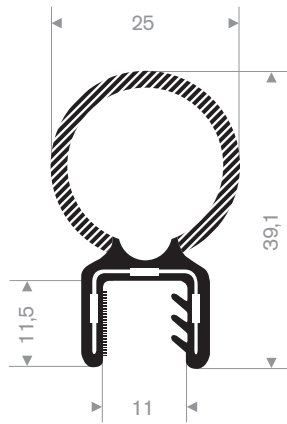

Klemprofielen met (moos)rubber afdichting

Klemprofielen met moosrubber afdichting

Artikelcode 3924500812
Kwaliteit PVC + Moosrubber EPDM
Klembereik 9-10,5 mm
Kleur Zwart
Lengte 50 meter