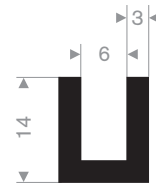

Artikelcode 3921101446
Kwaliteit EPDM
Hardheid 70° Shore
Kleur Zwart
Lengte 100 meter

Artikelcode 3921100620
Kwaliteit EPDM
Hardheid 70° Shore
Kleur Zwart
Lengte 25 meter

Artikelcode 3921105511
Kwaliteit EPDM
Hardheid 70° Shore
Kleur Zwart
Lengte 25 meter