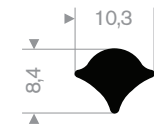

Artikelcode 3921300336 Zwart
Artikelcode 3921300337 Grijs
Kwaliteit EPDM
Hardheid 70° Shore
Lengte 50/25 meter

Artikelcode 3921300327
Kwaliteit EPDM
Hardheid 70° Shore
Kleur Zwart
Lengte 50 meter

Artikelcode 3921302006
Kwaliteit EPDM
Hardheid 70° Shore
Kleur Zwart
Lengte 100 meter

Artikelcode 3921300238 Zwart
Artikelcode 3921300239 Grijs
Kwaliteit EPDM
Hardheid 70° Shore
Lengte 50 meter

Artikelcode 3921300466
Kwaliteit EPDM
Hardheid 70° Shore
Kleur Zwart
Lengte 50 meter

Artikelcode 3921300464
Kwaliteit EPDM
Hardheid 70° Shore
Kleur Zwart
Lengte 30 meter