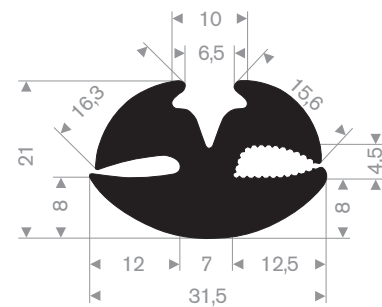

Artikelcode 3921302008 Zwart
Artikelcode 3921302010 Grijs
Kwaliteit EPDM
Hardheid 70° Shore
Lengte 100 meter

Artikelcode 3921300812
Kwaliteit EPDM
Hardheid 70° Shore
Kleur Zwart
Lengte 50 meter

Artikelcode 3921300816
Kwaliteit EPDM
Hardheid 70° Shore
Kleur Zwart
Lengte 20 meter

Artikelcode 3921300211
Kwaliteit EPDM
Hardheid 70° Shore
Kleur Zwart
Lengte 50 meter

Artikelcode 3921300295
Kwaliteit EPDM
Hardheid 70° Shore
Kleur Zwart
Lengte 50 meter

Artikelcode 3921300382
Kwaliteit EPDM
Hardheid 70° Shore
Kleur Zwart
Lengte 25 meter