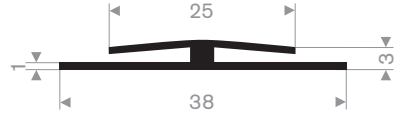

Artikelcode 3921201011
Kwaliteit EPDM
Hardheid 70° Shore
Kleur Zwart
Lengte 100 meter