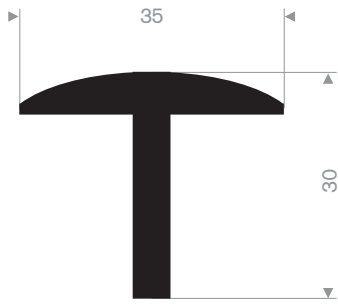

Artikelcode 3921605650
Kwaliteit EPDM
Hardheid 70° Shore
Kleur Zwart
Lengte 50 meter