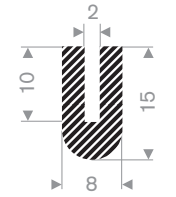

Artikelcode 3922101075
Kwaliteit EPDM
Hardheid 15° Shore
Kleur Zwart
Lengte 50 meter