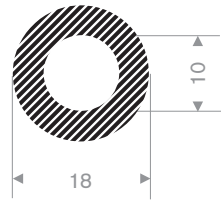

Moosrubber Slangprofielen

Moosrubber U-profielen

Artikelcode 3048018010
Kwaliteit EPDM
Hardheid 15° Shore
Kleur Zwart
Lengte 50 meter

Artikelcode 3048022008
Kwaliteit EPDM
Hardheid 15° Shore
Kleur Zwart
Lengte 25 meter