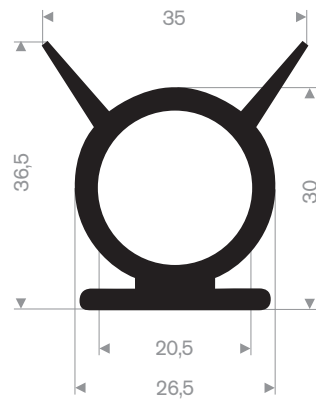

Artikelcode 3921601115
Kwaliteit EPDM
Hardheid 70° Shore
Kleur Zwart
Lengte 10 meter

Artikelcode 3921600801
Kwaliteit EPDM
Hardheid 90° Shore
Kleur Zwart
Lengte 50 meter (zelfklevend)

Artikelcode 3921600802
Kwaliteit EPDM
Hardheid 90° Shore
Kleur Zwart
Lengte 50 meter (zelfklevend)

Artikelcode 3921605005
Kwaliteit EPDM
Hardheid 70° Shore
Kleur Zwart
Lengte 50 meter

Artikelcode 3921605007
Kwaliteit EPDM
Hardheid 70° Shore
Kleur Zwart
Lengte 100 meter