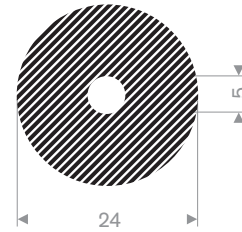

Moosrubber Slangprofielen

Moosrubber U-profielen

Artikelcode 3048018010
Kwaliteit EPDM
Hardheid 15° Shore
Kleur Zwart
Lengte 50 meter

Artikelcode 3048022008
Kwaliteit EPDM
Hardheid 15° Shore
Kleur Zwart
Lengte 25 meter