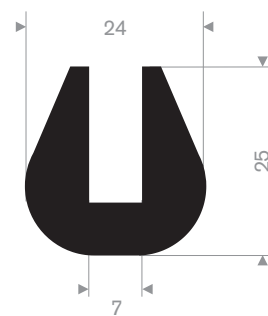

Artikelcode 3921100565
Kwaliteit EPDM
Hardheid 70° Shore
Kleur Zwart
Lengte 50 meter

Artikelcode 3921101028
Kwaliteit EPDM
Hardheid 70° Shore
Kleur Zwart
Lengte 50 meter

Artikelcode 3921604111
Kwaliteit EPDM
Hardheid 70° Shore
Kleur Zwart
Lengte 50 meter

Artikelcode 3921608020
Kwaliteit EPDM
Hardheid 70° Shore
Kleur Zwart
Lengte 30 meter

Artikelcode 3921100575
Kwaliteit EPDM
Hardheid 70° Shore
Kleur Zwart
Lengte 25 meter

Artikelcode 3921105381
Kwaliteit EPDM
Hardheid 70° Shore
Kleur Zwart
Lengte 20 meter