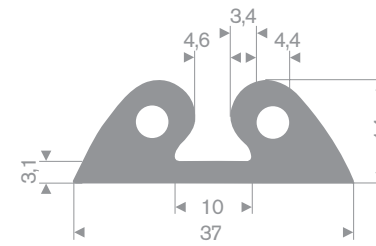

Artikelcode 3921501977
Kwaliteit EPDM
Hardheid 70° Shore
Kleur Grijs
Lengte 30 meter