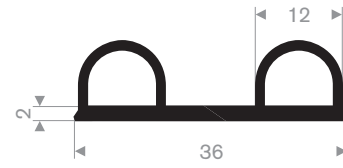

Rubber Kraalprofielen

Rubber Hoekprofielen

Artikelcode 3921601048
Kwaliteit EPDM
Hardheid 70° Shore
Kleur Zwart
Lengte 50 meter

Artikelcode 3921651812
Kwaliteit EPDM
Hardheid 70° Shore
Kleur Zwart
Lengte 200 meter

Artikelcode 3921651515
Kwaliteit EPDM
Hardheid 70° Shore
Kleur Zwart
Lengte 50 meter