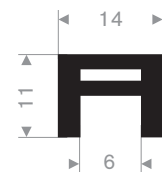

Artikelcode 3921109012
Kwaliteit CR
Hardheid 65° Shore
Kleur Zwart
Lengte 50 meter

Artikelcode 3921109115
Kwaliteit EPDM
Hardheid 65° Shore
Kleur Zwart
Lengte 50 meter