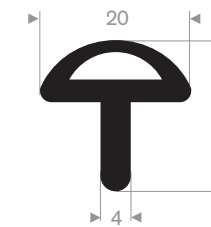

Artikelcode 3921605007
Kwaliteit EPDM
Hardheid 70° Shore
Kleur Zwart
Lengte 100 meter