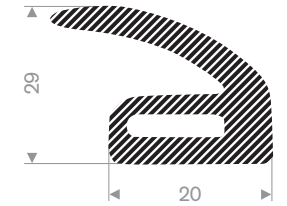

Moosrubber Overige profielen

Moosrubber Overige profielen

Artikelcode 3922501200
Kwaliteit EPDM
Hardheid 15° Shore
Kleur Zwart
Lengte 25 meter

Artikelcode 3922501810
Kwaliteit EPDM
Hardheid 15° Shore
Kleur Zwart zelfklevend
Lengte 25 meter

Artikelcode 3922500084
Kwaliteit EPDM
Hardheid 15° Shore
Kleur Zwart
Lengte 30 meter