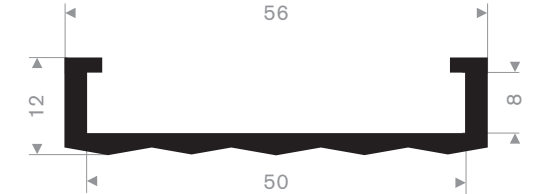

Artikelcode 3921608020
Kwaliteit EPDM
Hardheid 70° Shore
Kleur Zwart
Lengte 30 meter