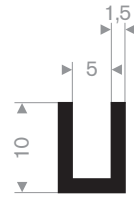

Rubber U-profielen

Rubber U-profielen

Artikelcode 3921100390
Kwaliteit EPDM
Hardheid 70° Shore
Kleur Zwart
Lengte 100 meter