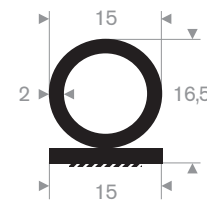

Artikelcode 3921600802
Kwaliteit EPDM
Hardheid 90° Shore
Kleur Zwart
Lengte 50 meter (zelfklevend)