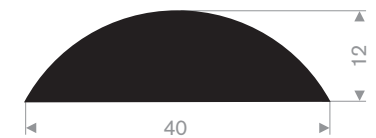

Artikelcode 3921500450
Kwaliteit EPDM
Hardheid 65° Shore
Kleur Zwart
Lengte 20 meter