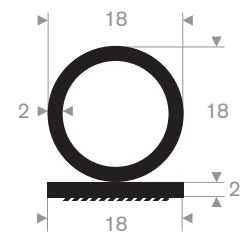

Artikelcode 3921600803
Kwaliteit EPDM
Hardheid 90° Shore
Kleur Zwart
Lengte 50 meter (zelfklevend)