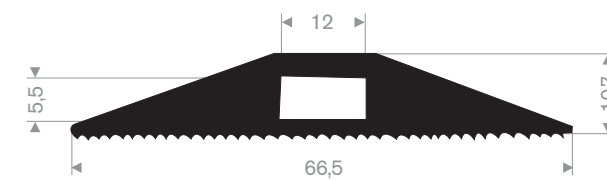

Artikelcode 3921514031
Kwaliteit EPDM
Hardheid 65° Shore
Kleur Zwart
Lengte 20 meter

Artikelcode 3921514227
Kwaliteit EPDM
Hardheid 70° Shore
Kleur Zwart
Lengte 20 meter