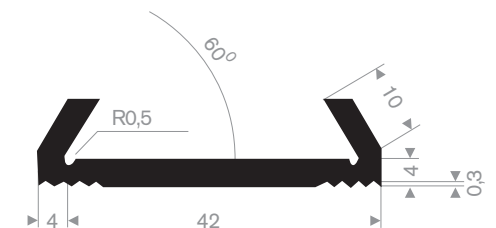

Artikelcode 3921108011
Kwaliteit EPDM
Hardheid 70° Shore
Kleur Zwart
Lengte 50 meter