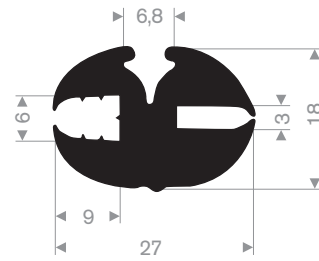

Artikelcode 3921402120
Kwaliteit EPDM
Hardheid 70° Shore
Kleur Zwart
Lengte 50 meter

Artikelcode 3921300412
Kwaliteit EPDM
Hardheid 70° Shore
Kleur Zwart
Lengte 30 meter