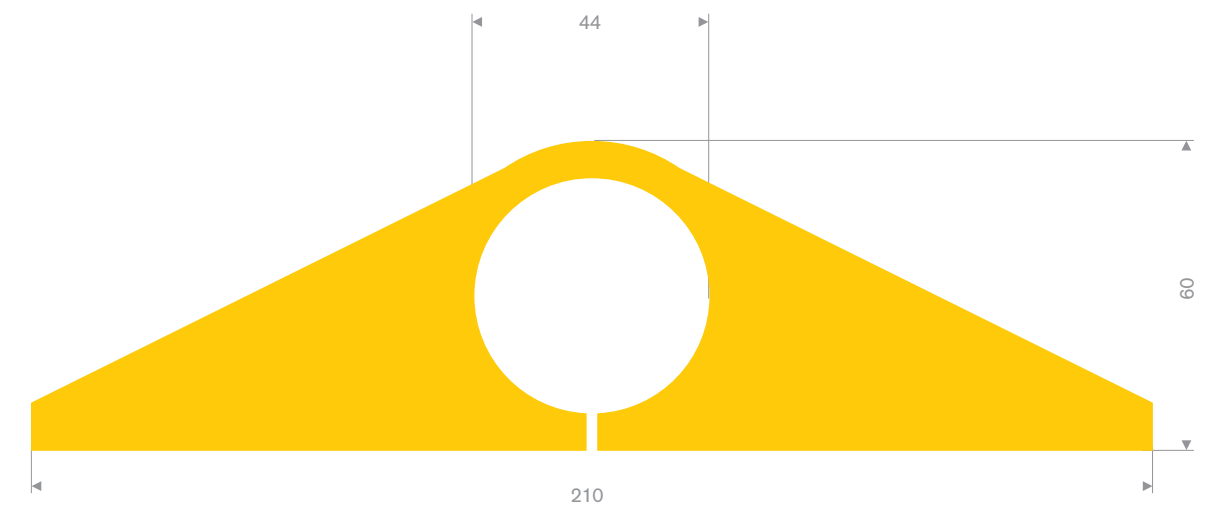

Artikelcode 3921500492
Kwaliteit SBR
Hardheid 70° Shore
Kleur Geel
Lengte 1,5 meter