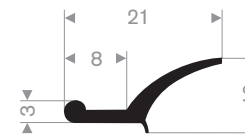

Artikelcode 3921600038
Kwaliteit EPDM
Hardheid 70° Shore
Kleur Zwart
Lengte 50 meter