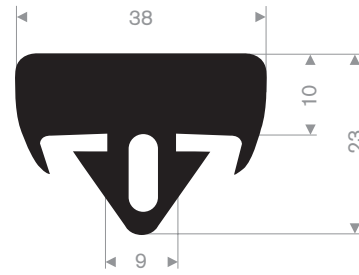

Artikelcode 3921608051
Kwaliteit EPDM
Hardheid 70° Shore
Kleur Zwart
Lengte 25 meter