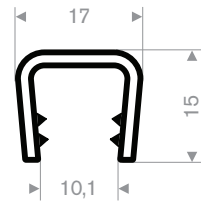

Artikelcode 3924100285
Kwaliteit PVC
Klembereik 7,5-9 mm
Kleur Zwart
Lengte 100 meter