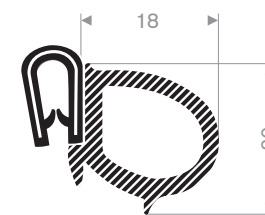

Artikelcode 3924500102
Kwaliteit PVC + Moosrubber EPDM
Klembereik 1,5-4 mm
Kleur Zwart
Lengte 50 meter