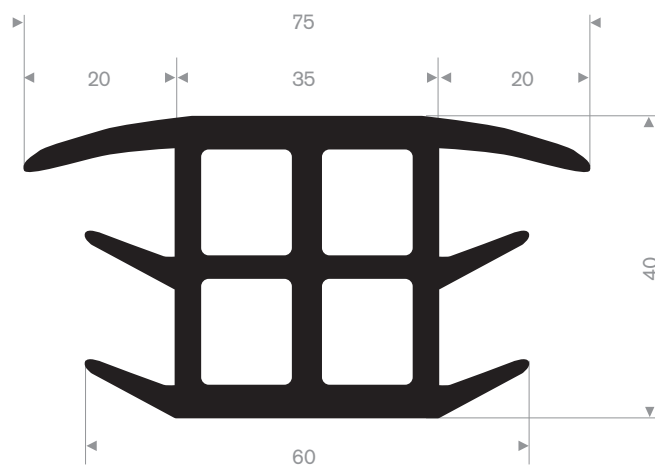

Artikelcode 3921605875
Kwaliteit EPDM
Hardheid 70° Shore
Kleur Zwart
Lengte 25 meter

Artikelcode 3921601305
Kwaliteit EPDM
Hardheid 70° Shore
Kleur Zwart
Lengte 100 meter