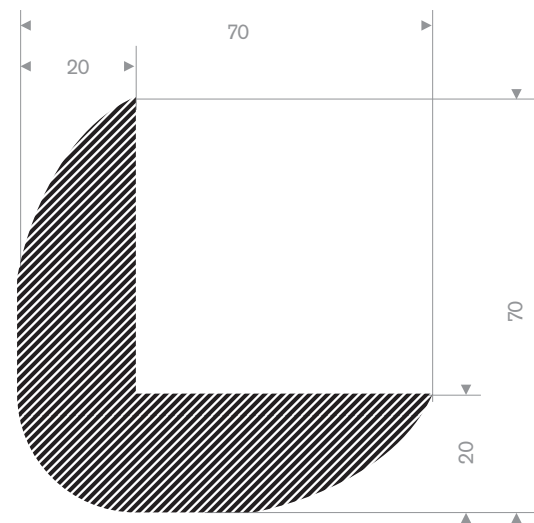

Artikelcode 3922501170
Kwaliteit EPDM
Hardheid 15° Shore
Kleur Zwart
Lengte 25 meter