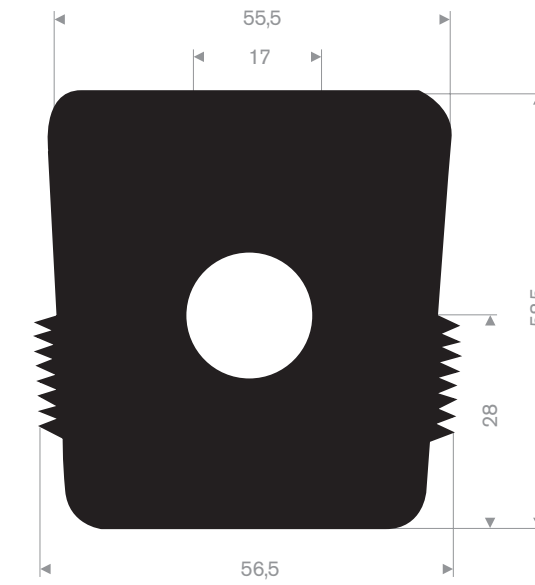

D mm	d mm	Lengte mtr	Gewicht kg/mtr
100	50	10	7
150	75	10	16
200	100	6	29
250	125	6	43
300	150	6	66
380	190	6	106

Uitsluitend op aanvraag

Artikelcode 3921500240
 Kwaliteit EPDM
 Hardheid 70° Shore
 Kleur Zwart
 Lengte 4 meter