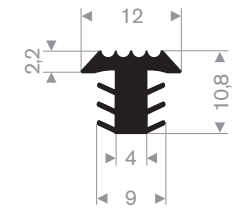

Artikelcode 3921605000
Kwaliteit EPDM
Hardheid 70° Shore
Kleur Zwart
Lengte 100 meter