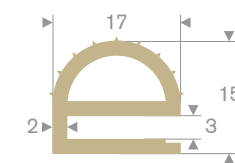

Artikelcode 3921608020
Kwaliteit EPDM
Hardheid 70° Shore
Kleur Zwart
Lengte 30 meter