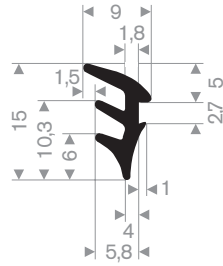

Artikelcode 3921603551
Kwaliteit EPDM
Hardheid 65° Shore
Kleur Zwart
Lengte 200 meter