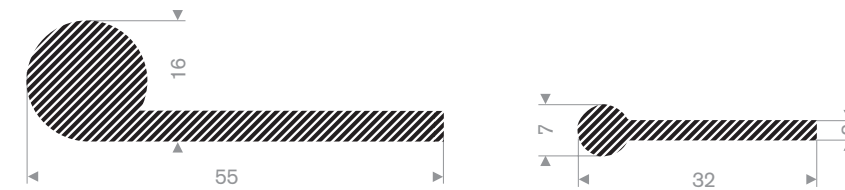

Artikelcode 3922400925
Kwaliteit EPDM
Hardheid 15° Shore
Kleur Zwart
Lengte 25 meter

Artikelcode 3922400223
Kwaliteit EPDM
Hardheid 15° Shore
Kleur Zwart
Lengte 50 meter