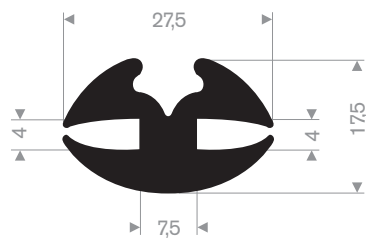

Artikelcode 3921300218
Kwaliteit EPDM
Hardheid 70° Shore
Kleur Zwart
Lengte 50 meter

Artikelcode 3921300288
Kwaliteit EPDM
Hardheid 70° Shore
Kleur Zwart
Lengte 50 meter

Artikelcode 3921300412
Kwaliteit EPDM
Hardheid 70° Shore
Kleur Zwart
Lengte 30 meter

Artikelcode 3921300336 Zwart
Artikelcode 3921300337 Grijs
Kwaliteit EPDM
Hardheid 70° Shore
Lengte 50/25 meter

Artikelcode 3921300327
Kwaliteit EPDM
Hardheid 70° Shore
Kleur Zwart
Lengte 50 meter

Artikelcode 3921302006
Kwaliteit EPDM
Hardheid 70° Shore
Kleur Zwart
Lengte 100 meter