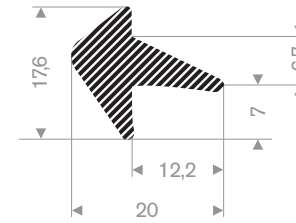

Artikelcode 3922500617
Kwaliteit EPDM
Hardheid 15° Shore
Kleur Zwart
Lengte 50 meter