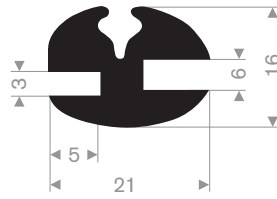

Artikelcode 3921300464
Kwaliteit EPDM
Hardheid 70° Shore
Kleur Zwart
Lengte 30 meter

Artikelcode 3921302008 Zwart
Artikelcode 3921302010 Grijs
Kwaliteit EPDM
Hardheid 70° Shore
Lengte 100 meter