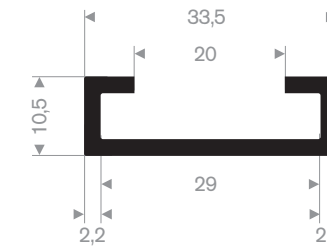

Artikelcode 3921604111
Kwaliteit EPDM
Hardheid 70° Shore
Kleur Zwart
Lengte 50 meter