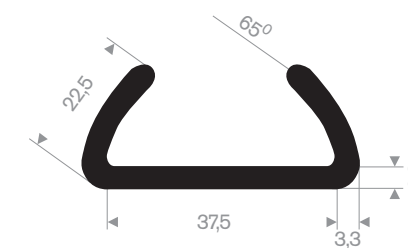

Artikelcode 3921101552
Kwaliteit EPDM
Hardheid 70° Shore
Kleur Zwart
Lengte 50 meter

Artikelcode 3921101210
Kwaliteit EPDM
Hardheid 70° Shore
Kleur Zwart
Lengte 50 meter

Artikelcode 3921101654
Kwaliteit EPDM
Hardheid 70° Shore
Kleur Zwart
Lengte 50 meter

Artikelcode 3921108222
Kwaliteit EPDM
Hardheid 70° Shore
Kleur Zwart
Lengte 25 meter

Artikelcode 3921108002
Kwaliteit EPDM
Hardheid 70° Shore
Kleur Zwart
Lengte 50 meter

Artikelcode 3921101212
Kwaliteit EPDM
Hardheid 70° Shore
Kleur Zwart
Lengte 50 meter

Artikelcode 3921101515
Kwaliteit EPDM
Hardheid 70° Shore
Kleur Zwart
Lengte 50 meter

Artikelcode 3921101220
Kwaliteit EPDM
Hardheid 70° Shore
Kleur Zwart
Lengte 50 meter

Artikelcode 3921108004
Kwaliteit EPDM
Hardheid 70° Shore
Kleur Zwart
Lengte 50 meter