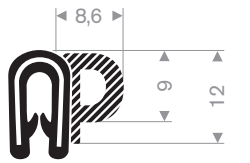

Artikelcode 3922500081
Kwaliteit EPDM
Hardheid 15° Shore
Kleur Zwart
Lengte 30 meter

Artikelcode 3924500140
Kwaliteit PVC + Moosrubber EPDM
Klembereik 1-3 mm
Kleur Zwart
Lengte 50 meter