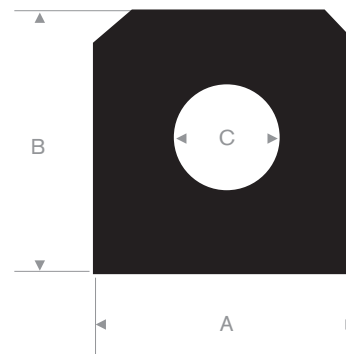

Kwaliteit EPDM
Hardheid 45° Shore
Kleur Zwart
Toleranties ISO 3302 E2

Artikelcode	A | mm	B | mm	C | mm	Lengte | mtr
3160425015	25	15	6	40
3160425025	25	25	10	20
3160430020	30	20	8	20
3160430025	30	25	10	20
3160430030	30	30	14	15
3160435015	35	15	6	25
3160435020	35	20	8	20
3160435030	35	30	14	15
3160435035	35	35	14	15
3160440015	40	15	6	20
3160440020	40	20	8	20
3160440025	40	25	10	15
3160440030	40	30	14	15
3160440040	40	40	18	15
3160445020	45	20	8	15
3160450020	50	20	8	15
3160450030	50	30	14	10
3160450040	50	40	18	10
3160450050	50	50	20	10
3160460040	60	40	18	10
3160470040	70	40	18	5

Kwaliteit EPDM
Hardheid 45° Shore
Kleur Zwart
Toleranties ISO 3302 E2

Artikelcode	A | mm	B | mm	Lengte | mtr
3140405005	5	5	200
3140406006	6	6	200
3140408008	8	8	100
3140410010	10	10	100
3140412010	12	10	50
3140412012	12	12	50
3140415010	15	10	50
3140415015	15	15	50
3140618018	18	18	50
3140420012	20	12	50
3140420020	20	20	50
3140425020	25	20	25
3140425025	25	25	25
3140430015	30	15	25