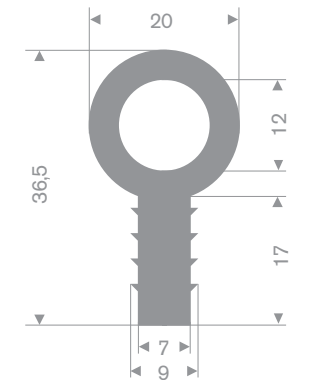

Artikelcode 3921603101
Kwaliteit EPDM
Hardheid 70° Shore
Kleur Grijs
Lengte 100 meter