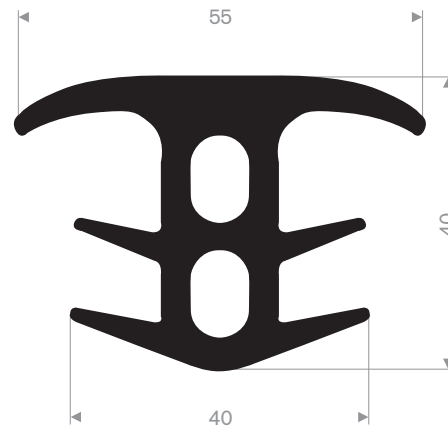

Artikelcode 3921605800 Zwart
Artikelcode 3921605801 Grijs
Kwaliteit EPDM
Hardheid 70° Shore
Lengte 15 meter