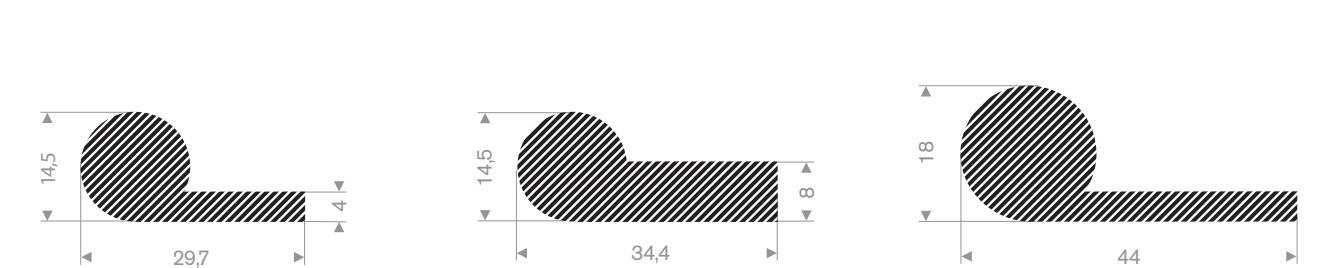

Artikelcode 3922400834
Kwaliteit EPDM
Hardheid 15° Shore
Kleur Zwart
Lengte 25 meter

Artikelcode 3922400810
Kwaliteit EPDM
Hardheid 15° Shore
Kleur Zwart
Lengte 50 meter

Artikelcode 3922400916
Kwaliteit EPDM
Hardheid 15° Shore
Kleur Zwart
Lengte 25 meter