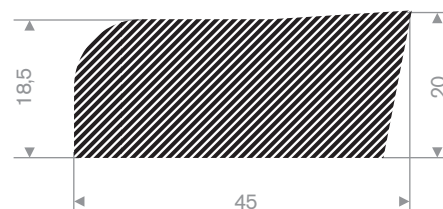

Artikelcode 3922814520
Kwaliteit EPDM
Hardheid 15° Shore
Lengte 25 meter
Kleur Zwart