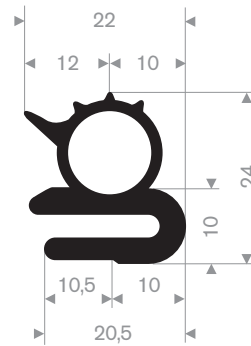

Artikelcode 3921109008
Kwaliteit EPDM
Hardheid 65° Shore
Kleur Zwart
Lengte 50 meter

Artikelcode 3921109118
Kwaliteit NBR
Hardheid 65° Shore
Kleur Zwart
Lengte 50 meter