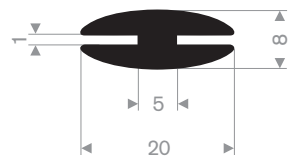

Rubber H-profielen

Rubber Stootprofielen

Artikelcode 3921200024
Kwaliteit EPDM
Hardheid 70° Shore
Kleur Zwart
Lengte 100 meter