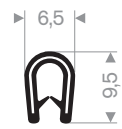

Artikelcode 3924100128
Kwaliteit PVC
Klembereik 0,5-2 mm
Kleur Zwart
Lengte 100 meter