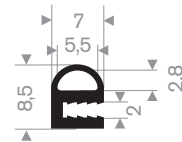

Artikelcode 3921109115
Kwaliteit EPDM
Hardheid 65° Shore
Kleur Zwart
Lengte 50 meter