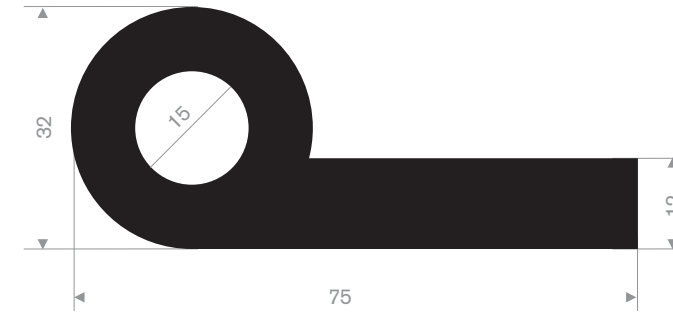

Artikelcode 3921108810
Kwaliteit EPDM
Hardheid 70° Shore
Kleur Zwart
Lengte 12,5 meter

Artikelcode 3921400526
Kwaliteit EPDM
Hardheid 70° Shore
Kleur Zwart
Lengte 50 meter

Artikelcode 3921400016
Kwaliteit EPDM
Hardheid 70° Shore
Kleur Zwart
Lengte 50 meter

Artikelcode 3921400145
Kwaliteit EPDM
Hardheid 70° Shore
Kleur Zwart
Lengte 50 meter

Artikelcode 3921400866
Kwaliteit EPDM
Hardheid 70° Shore
Kleur Zwart
Lengte 20 meter