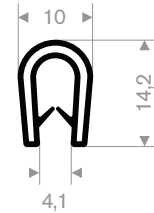

Artikelcode
3924100231 Zwart
3924100233 Rood
3924100235 Geel
3924100236 Grijs metallic
Kwaliteit PVC
Klembereik 2,5-4 mm
Lengte 50 meter