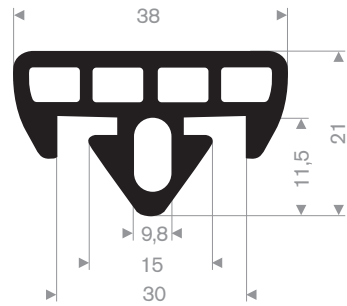

Rubber Carrosserieprofielen

Rubber Dilatatieprofielen

Artikelcode 3921608050
Kwaliteit EPDM
Hardheid 70° Shore
Kleur Zwart
Lengte 25 meter