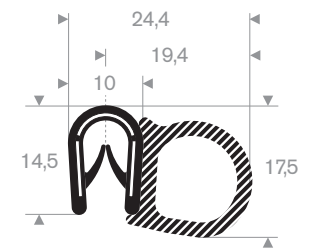

Artikelcode 3924500119
Kwaliteit PVC + Moosrubber EPDM
Klembereik 1-4 mm
Kleur Zwart
Lengte 50 meter