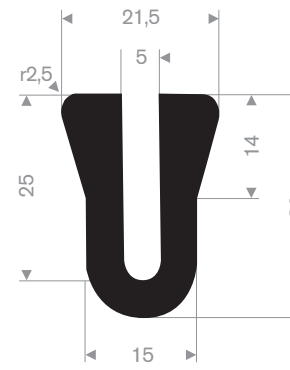

Artikelcode 3921100570
Kwaliteit EPDM
Hardheid 70° Shore
Kleur Zwart
Lengte 50 meter