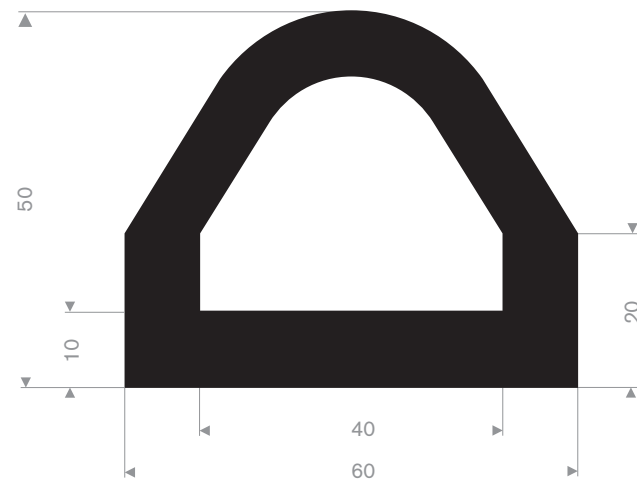

Artikelcode 3921200088
Kwaliteit EPDM
Hardheid 70° Shore
Kleur Zwart
Lengte 30 meter