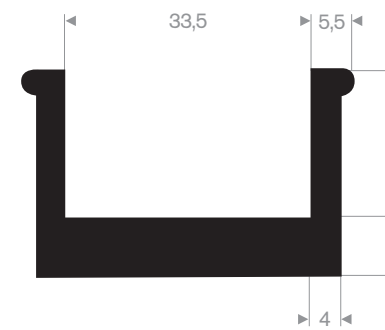

Artikelcode 3921101446
Kwaliteit EPDM
Hardheid 70° Shore
Kleur Zwart
Lengte 100 meter

Artikelcode 3921100620
Kwaliteit EPDM
Hardheid 70° Shore
Kleur Zwart
Lengte 25 meter

Artikelcode 3921105511
Kwaliteit EPDM
Hardheid 70° Shore
Kleur Zwart
Lengte 25 meter

Artikelcode 3921101552
Kwaliteit EPDM
Hardheid 70° Shore
Kleur Zwart
Lengte 50 meter

Artikelcode 3921101210
Kwaliteit EPDM
Hardheid 70° Shore
Kleur Zwart
Lengte 50 meter

Artikelcode 3921101654
Kwaliteit EPDM
Hardheid 70° Shore
Kleur Zwart
Lengte 50 meter