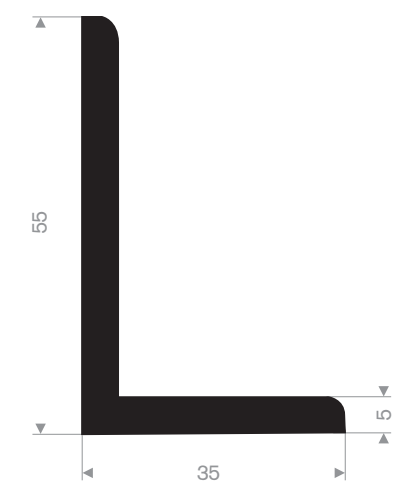

Artikelcode 3921652015
Kwaliteit EPDM
Hardheid 70° Shore
Kleur Zwart
Lengte 50 meter

Artikelcode 3921652020
Kwaliteit EPDM
Hardheid 70° Shore
Kleur Zwart
Lengte 50 meter

Artikelcode 3921652525
Kwaliteit EPDM
Hardheid 60° Shore
Kleur Zwart
Lengte 25 meter

Artikelcode 3921655020
Kwaliteit EPDM
Hardheid 70° Shore
Kleur Zwart
Lengte 50 meter

Artikelcode 3921655023
Kwaliteit EPDM
Hardheid 60° Shore
Kleur Zwart
Lengte 50 meter

Artikelcode 3921655535
Kwaliteit EPDM
Hardheid 60° Shore
Kleur Zwart
Lengte 30 meter