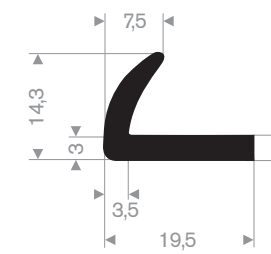

Artikelcode 3921400881
Kwaliteit EPDM
Hardheid 70° Shore
Kleur Zwart
Lengte 15 meter

Artikelcode 3921400702
Kwaliteit EPDM
Hardheid 70° Shore
Kleur Zwart
Lengte 50 meter

Rubber Kraalprofielen

Rubber Hoekprofielen

Artikelcode 3921601048
Kwaliteit EPDM
Hardheid 70° Shore
Kleur Zwart
Lengte 50 meter

Artikelcode 3921402120
Kwaliteit EPDM
Hardheid 70° Shore
Kleur Zwart
Lengte 50 meter

Artikelcode 3921651812
Kwaliteit EPDM
Hardheid 70° Shore
Kleur Zwart
Lengte 200 meter