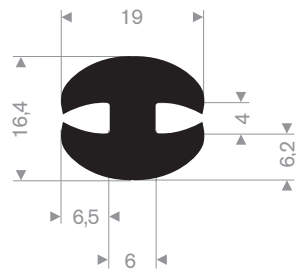

Artikelcode 3921200022
Kwaliteit EPDM
Hardheid 70° Shore
Kleur Zwart
Lengte 40 meter