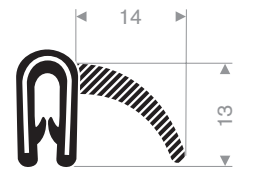

Artikelcode 3924500120
Kwaliteit PVC + Moosrubber EPDM
Klembereik 1,5-4 mm
Kleur Zwart
Lengte 25 meter