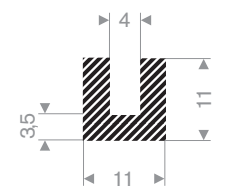

Artikelcode 3922100150
Kwaliteit EPDM
Hardheid 15° Shore
Kleur Zwart
Lengte 50 meter