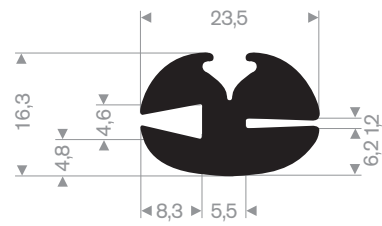

Artikelcode 3921652015
Kwaliteit EPDM
Hardheid 70° Shore
Kleur Zwart
Lengte 50 meter

Artikelcode 3921652020
Kwaliteit EPDM
Hardheid 70° Shore
Kleur Zwart
Lengte 50 meter

Artikelcode 3921652525
Kwaliteit EPDM
Hardheid 60° Shore
Kleur Zwart
Lengte 25 meter

Artikelcode 3921655020
Kwaliteit EPDM
Hardheid 70° Shore
Kleur Zwart
Lengte 50 meter

Artikelcode 3921655023
Kwaliteit EPDM
Hardheid 60° Shore
Kleur Zwart
Lengte 50 meter

Artikelcode 3921655535
Kwaliteit EPDM
Hardheid 60° Shore
Kleur Zwart
Lengte 30 meter