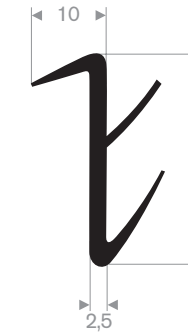

Artikelcode 3921604407
Kwaliteit EPDM
Hardheid 70° Shore
Kleur Zwart
Lengte 100 meter