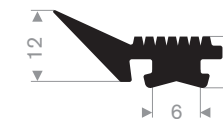

Artikelcode 3921601307
Kwaliteit EPDM
Hardheid 70° Shore
Kleur Zwart
Lengte 50 meter