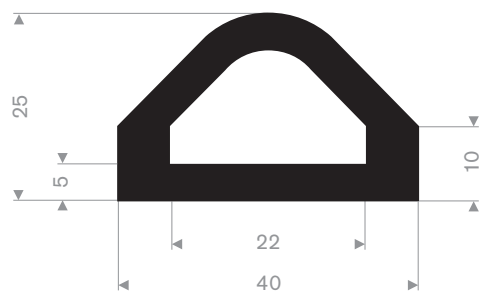

Artikelcode 3921514031
Kwaliteit EPDM
Hardheid 65° Shore
Kleur Zwart
Lengte 20 meter

Artikelcode 3921514227
Kwaliteit EPDM
Hardheid 70° Shore
Kleur Zwart
Lengte 20 meter