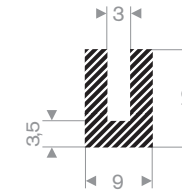

Artikelcode 3922100140
Kwaliteit EPDM
Hardheid 15° Shore
Kleur Zwart
Lengte 50 meter