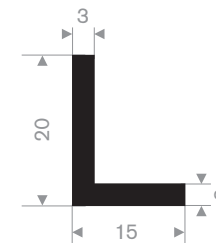

Artikelcode 3921652015
Kwaliteit EPDM
Hardheid 70° Shore
Kleur Zwart
Lengte 50 meter