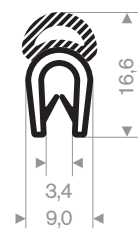

Klemprofielen met (moos)rubber afdichting

Klemprofielen met moosrubber afdichting

Artikelcode 3924500812
Kwaliteit PVC + Moosrubber EPDM
Klembereik 9-10,5 mm
Kleur Zwart
Lengte 50 meter

Artikelcode 3924500315
Kwaliteit Volrubber EPDM
Klembereik 1,5-4 mm
Kleur Zwart
Lengte 30 meter