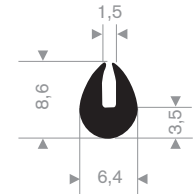

Artikelcode 3921108011
Kwaliteit EPDM
Hardheid 70° Shore
Kleur Zwart
Lengte 50 meter

Artikelcode 3921100100
Kwaliteit EPDM
Hardheid 70° Shore
Kleur Zwart
Lengte 100 meter

Artikelcode 3921100494
Kwaliteit EPDM
Hardheid 70° Shore
Kleur Zwart
Lengte 100 meter

Artikelcode 3921100090
Kwaliteit EPDM
Hardheid 70° Shore
Kleur Zwart
Lengte 200 meter

Artikelcode 3921104250
Kwaliteit EPDM
Hardheid 70° Shore
Kleur Zwart
Lengte 200 meter

Artikelcode 3921100027
Kwaliteit EPDM
Hardheid 70° Shore
Kleur Zwart
Lengte 100 meter