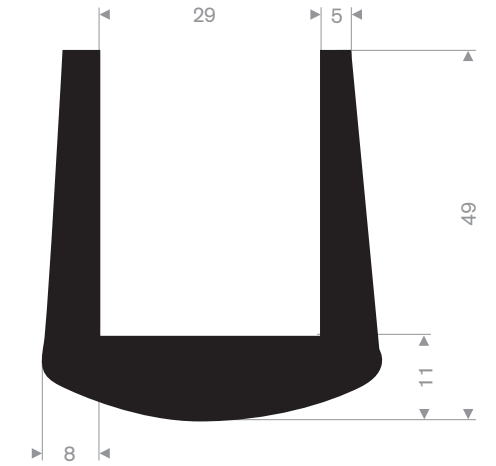

Rubber U-profielen

Rubber U-profielen

Artikelcode 3921100390
Kwaliteit EPDM
Hardheid 70° Shore
Kleur Zwart
Lengte 100 meter

Artikelcode 3921101206
Kwaliteit EPDM
Hardheid 70° Shore
Kleur Zwart
Lengte 50 meter

Artikelcode 3921101446
Kwaliteit EPDM
Hardheid 70° Shore
Kleur Zwart
Lengte 100 meter

Artikelcode 3921105511
Kwaliteit EPDM
Hardheid 70° Shore
Kleur Zwart
Lengte 25 meter

Artikelcode 3921101552
Kwaliteit EPDM
Hardheid 70° Shore
Kleur Zwart
Lengte 50 meter

Artikelcode 3921101210
Kwaliteit EPDM
Hardheid 70° Shore
Kleur Zwart
Lengte 50 meter

Artikelcode 3921101654
Kwaliteit EPDM
Hardheid 70° Shore
Kleur Zwart
Lengte 50 meter