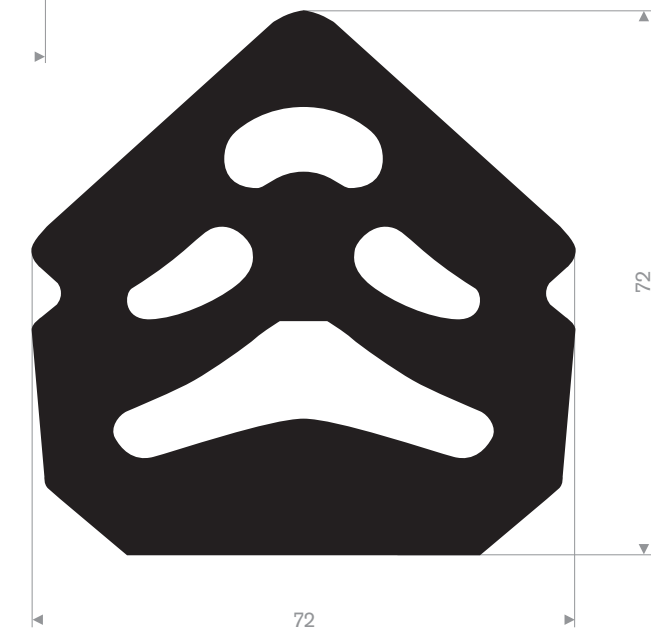

Artikelcode 3921507071
Kwaliteit EPDM
Hardheid 50° Shore
Kleur Zwart
Lengte 10 meter