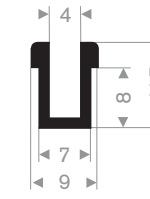

Artikelcode 3921101024
Kwaliteit EPDM
Hardheid 70° Shore
Kleur Zwart
Lengte 30 meter