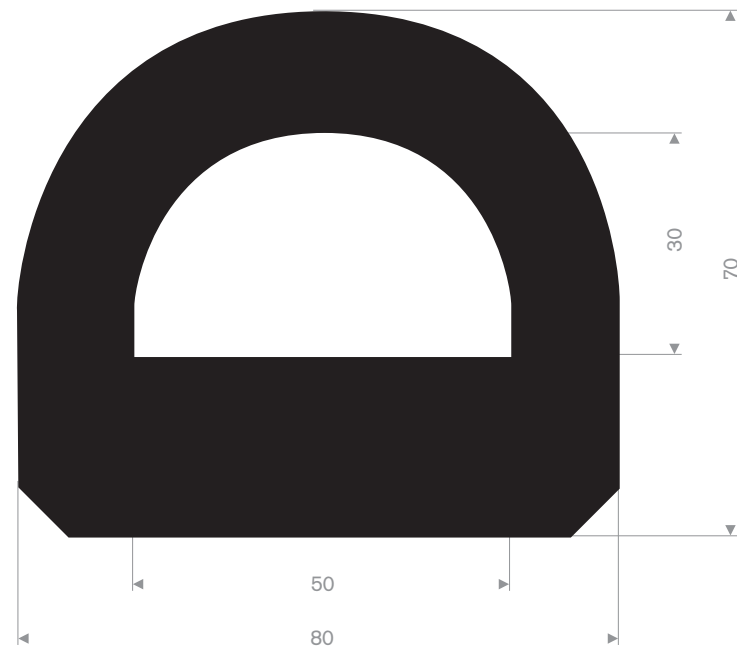

Artikelcode 3921518070
Kwaliteit EPDM
Hardheid 70° Shore
Kleur Zwart
Lengte 12,50 meter