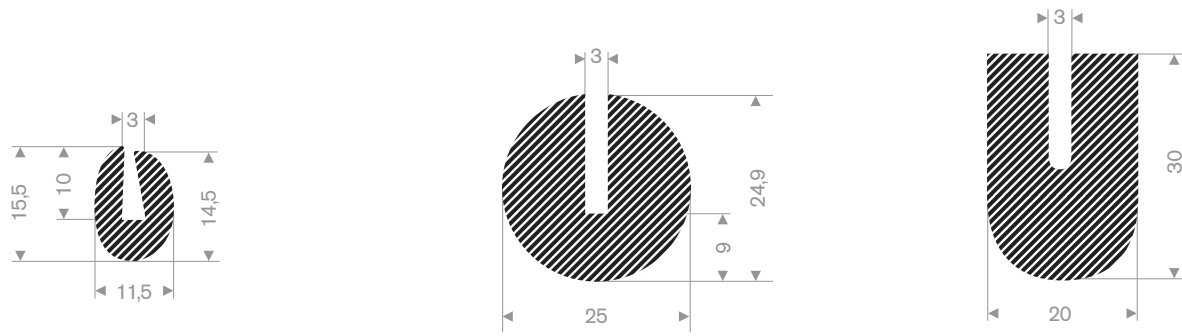

Moosrubber U-profielen

Moosrubber Kraalprofielen

Artikelcode 3922101083
Kwaliteit EPDM
Hardheid 15° Shore
Kleur Zwart
Lengte 100 meter

Artikelcode 3922101088
Kwaliteit EPDM
Hardheid 15° Shore
Kleur Zwart
Lengte 25 meter

Artikelcode 3922101503
Kwaliteit EPDM
Hardheid 15° Shore
Kleur Zwart
Lengte 25 meter