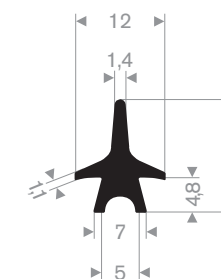

Artikelcode 3921609040
Kwaliteit EPDM
Hardheid 60° Shore
Kleur Zwart
Lengte 5 meter

Artikelcode 3921609041
Kwaliteit EPDM
Hardheid 60° Shore
Kleur Zwart
Lengte 5 meter

Artikelcode 3921609043
Kwaliteit EPDM
Hardheid 60° Shore
Kleur Zwart
Lengte 5 meter

Artikelcode 3921601305
Kwaliteit EPDM
Hardheid 70° Shore
Kleur Zwart
Lengte 100 meter