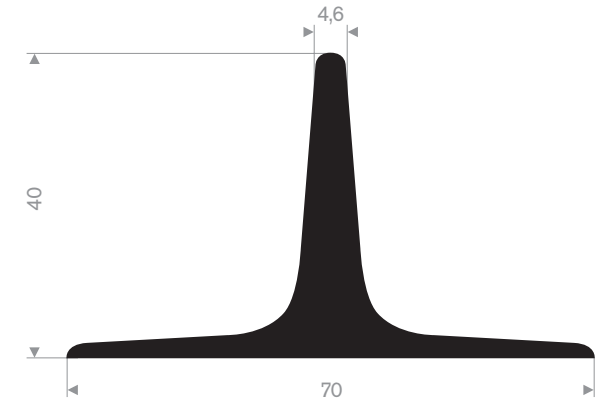

Artikelcode 3921600040
Kwaliteit EPDM
Hardheid 70° Shore
Kleur Zwart
Lengte 30 meter