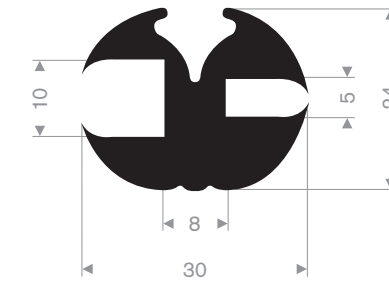

Artikelcode 3921300327
Kwaliteit EPDM
Hardheid 70° Shore
Kleur Zwart
Lengte 50 meter

Artikelcode 3921302006
Kwaliteit EPDM
Hardheid 70° Shore
Kleur Zwart
Lengte 100 meter