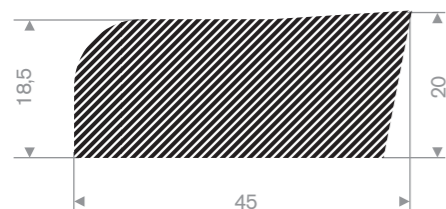

Sponge rubber Band

Quality EPDM
Hardness 25° Shore A
Colour Black
Tolerances ISO 3302 E3

Item code	A | mm	B | mm	Length | mtr
3503010010	10	10	50
3503012008	12	8	50
3503012012	12	12	50
3503015010	15	10	50
3503015015	15	15	50
3503020005	20	5	50
3503020010	20	10	50
3503020015	20	15	25
3503020020	20	20	25
3503025010	25	10	25
3503025012	25	12	25
3503025015	25	15	25
3503025020	25	20	25
3503025025	25	25	25
3503030010	30	10	25
3503030015	30	15	25
3503030020	30	20	25
3503030025	30	25	25
3503030030	30	30	25
3503035010	35	10	25
3503035012	35	12	25
3503035015	35	15	25
3503035020	35	20	25
3503035025	35	25	25
3503035030	35	30	25
3503035035	35	35	15